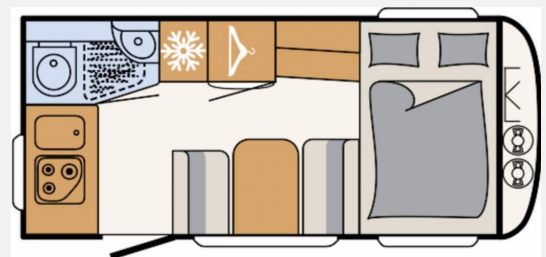

Wir bitten um Terminvereinbarung. Beachten Sie bitte das der Wagen vorort gekauft auch nachhaltig ist, denn der Händler vorort ist dann auch Ihr Ansprechpartner in Sachen Garantie/Gewährleistung und nur dann!

Wir nehmen Ihren gebrauchtes Wohnwagen in Zahlung oder im Auftragsverkauf. Wir arbeiten mit mehreren Banken zusammen und Sie können sich die günstigste aussuchen. Sprechen Sie uns hierzu an!

Finanzierung über Smava gewünscht? Dann bitten diesen Link kopieren und oben einfügen <https://kreditvergleich.smava.de/coop/antrag?refId=BmjwDc4EA180>

Viel mehr Fahrzeuge auf www.caravania.de -**Caravan oder Reisemobile** dann **Suche** und diese befüllen und schon finden Sie eine Auswahl Ihrer Wünsche.

Irrtümer und Änderungen vorbehalten. Masse im fahrbereiten Zustand beinhaltet keine Sonderausstattungen. Dekorationsware ist nicht im Preis kalkuliert.

Ausstattung

Irrtümer und Änderungen vorbehalten. Masse im fahrbereiten Zustand beinhaltet keine Sonderausstattungen. Dekorationsware ist nicht im Preis kalkuliert.

Bilder