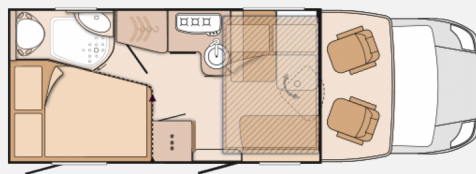

Exposé

Knaus Sky Wave 650 MF SAT -Anlage automatisch

51.990,- €

Differenzbesteuerung gemäß §25a

Fahrzeug

Grundriss

Technische Daten

Modell-/Baujahr	2015
Erstzulassung	30.04.2015
Anzahl der Achsen	2
Leistung	96 KW / 130 PS
km Stand	89300 km
Basisfahrzeug	FIAT Ducato
Motordetails	Fiat Ducato 3,5 / 130 PS
Getriebe	Schaltgetriebe
Anzahl Schlafplätze	6
Gesamtlänge	699 cm
Gesamtbreite	232 cm
Höhe	280 cm
Aufbauart	Teilintegriert
Masse in fahrber. Zustand	2960 kg
techn. zul. Gesamtmasse	3500 kg
Infrastruktur	Küche WC
Liegeflächen	Bug (212x123/110) Hubbett (195x140) Heck (197x143)
Anhängerlast (gebremst)	2000 kg
Kraftstoff	Diesel
	TÜV neu
	L-Sitzgruppe
	Doppel-/franz. Bett, Hubbett