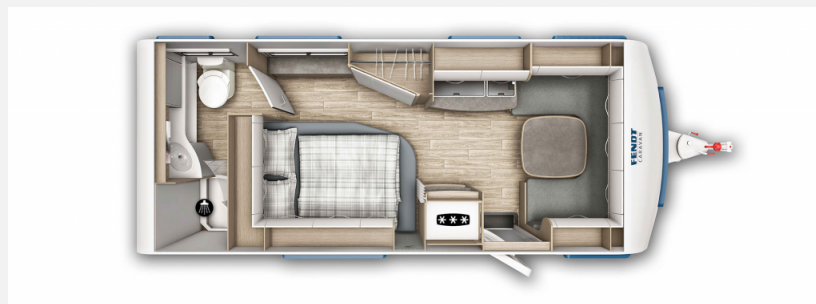

Exposé

Fendt Bianco Activ 550 SD Model 2024 sofort verfügbar

31.990,- €

MwSt. ausweisbar

Fahrzeug

Grundriss

Technische Daten

Modell-/Baujahr	2024
Anzahl Schlafplätze	4
Gesamtlänge	772 cm
Gesamtbreite	232 cm
Höhe	266 cm
Innenhöhe	198 cm
Umlaufmaß	1030 cm
Aufbaulänge	657 cm
Masse in fahrber. Zustand	1452 kg
techn. zul. Gesamtmasse	1700 kg
Auflastung	2000 kg
Infrastruktur	WC
Liegeflächen	Bug (140/121x210) Heck (140x200)
Heizung	Truma Combi 6
Kühlschrankvolumen	133 l
Gefriervolumen	3 l
Wasservorrat	24 l
	Doppel-/franz. Bett, Einzelbett

Beschreibung

Sonderausstattung FENDT:
FLIEGENGITTER TÜR 17 LI.
CITY WASSERANS. + 45L TANK
ELEKTROBETRIEB FÜR TRUMA = C6E
ERSATZRAD 215/70R15C ALUF.SW/P
FAHRRADTRÄGER SCHWENKBAR
GEW.ERH. 550 P1 2000KG
STECKDOSE 230V ZUSTZ. **Montage bei TV-Platz**
STOFFAUSF.MANERBA