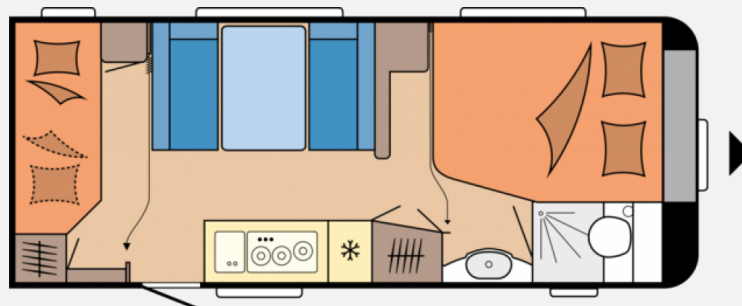

Exposé

Hobby De Luxe 560 KMFe Garagenklappe unter Etagenbett

30.270,- €

MwSt. ausweisbar

Fahrzeug

Grundriss

Technische Daten

Modell-/Baujahr	2024
Anzahl der Achsen	1
Anzahl Schlafplätze	3
Gesamtlänge	752 cm
Gesamtbreite	250 cm
Höhe	264 cm
Innenhöhe	195 cm
Umlaufmaß	1012 cm
Aufbaulänge	635 cm
Masse in fahrber. Zustand	1455 kg
techn. zul. Gesamtmasse	1700 kg
Auflastung	2000 kg
Infrastruktur	Küche WC
Liegeflächen	Bug (195x157/ 128) Heck (198x112)
Steckdosen 230V	6
Farbe	weiß
	Mittelsitzgruppe
	Doppel-/franz. Bett, Etagenbett