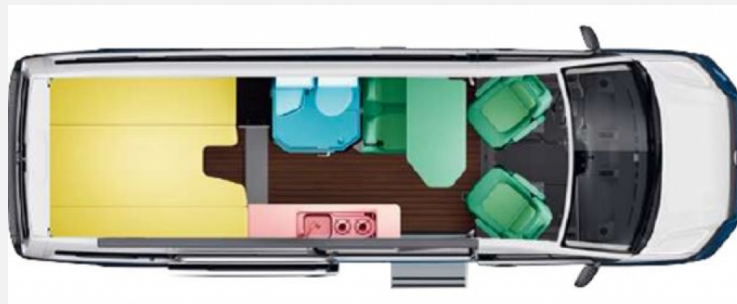

Exposé

VW Grand California 680 *reisefertig und gepflegt*

61.990,- €

Differenzbesteuerung gemäß §25a

Fahrzeug

Grundriss

Technische Daten

Modell-/Baujahr	2021
Erstzulassung	28.07.2021
verfügbar ab	15.09.2024
Anzahl der Achsen	2
Leistung	130 KW / 177 PS
km Stand	47900 km
Umweltplakette	grün
Schadstoffklasse/-norm	Euro 6d-Temp
Basisfahrzeug	VW Crafter
Getriebe	Automatik
Antriebsart	Frontantrieb
Anzahl Schlafplätze	2
Gesamtlänge	6836 cm
Gesamtbreite	2040 cm
Höhe	2971 cm
Aufbauart	Campervan
techn. zul. Gesamtmasse	4200 kg
Infrastruktur	Küche WC
Kraftstoff	Diesel
Führerscheinklasse	C1
Vorbesitzer	3
Farbe	weiß
	TÜV neu
	Mittelsitzgruppe
	Doppelbett längs

Dieser junge, sehr gepflegte **Grand California 680** von privat sucht ein neues Zuhause!

Sonderausstattung:

- Ablage-Paket
- Leseleuchte vorn
- Campingtisch mit Stühle
- Dachklimaanlage
- Diebstahl-Warnanlage
- Handschuhfach abschließbar
- Regensensor
- Einparkhilfe vorn + hinten
- Rückfahrkamera
- Automatische Fahrlichtschaltung
- Markise
- Lichtassistent (Coming Home, Leaving Home)
- Tempomat
- Anhängerkupplung
- Calicap-Auszug für Garage