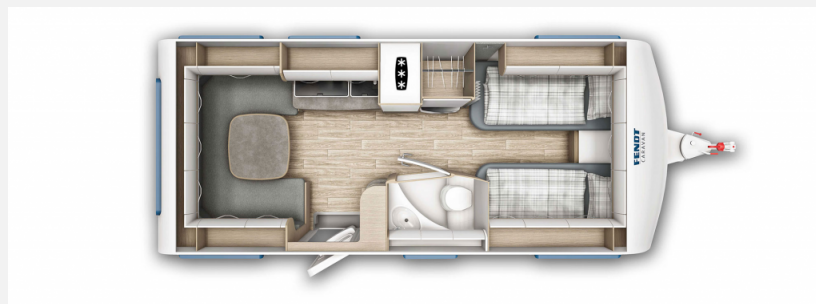

Exposé

Fendt Bianco Selection 515 SG Model 2024 sofort verfügbar

28.990,- €

MwSt. ausweisbar

Fahrzeug

Grundriss

Technische Daten

Modell-/Baujahr	2024
Anzahl Schlafplätze	4
Gesamtlänge	751 cm
Gesamtbreite	232 cm
Höhe	266 cm
Innenhöhe	198 cm
Umlaufmaß	1017 cm
Aufbaulänge	637 cm
Masse in fahrber. Zustand	1421 kg
techn. zul. Gesamtmasse	1600 kg
Auflastung	2000 kg
Infrastruktur	WC
Liegeflächen	Bug (1 x 85 x 190) Bug (1 x 85 x 200) Heck (142/134x210)
Heizung	Truma S 3004
Kühlschrankvolumen	133 l
Gefriervolumen	3 l
Wasservorrat	24 l
	Doppel-/franz. Bett, Einzelbett

Beschreibung

Sonderausstattung FENDT:
Fliegengittertür
Auflastung 2000 Kg
Spannbettuch Elfenbein
Spannbettuch Bettverbreiterung
Bettverbreiterung
TV Halter SKY
Dekopaket
Irrtümer und Änderungen vorbehalten