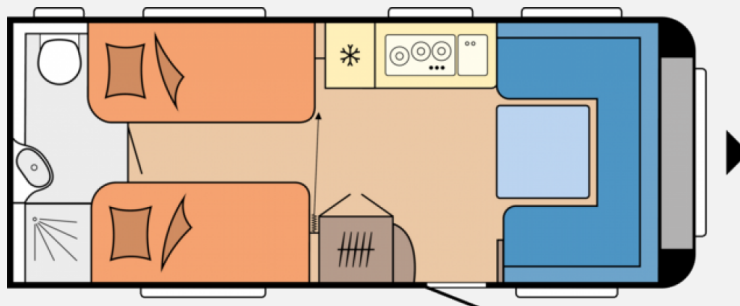

Exposé

Hobby Prestige 560 WLU 2024 2000 kg LM-Felgen silber

34.990,- €

MwSt. ausweisbar

Fahrzeug

Grundriss