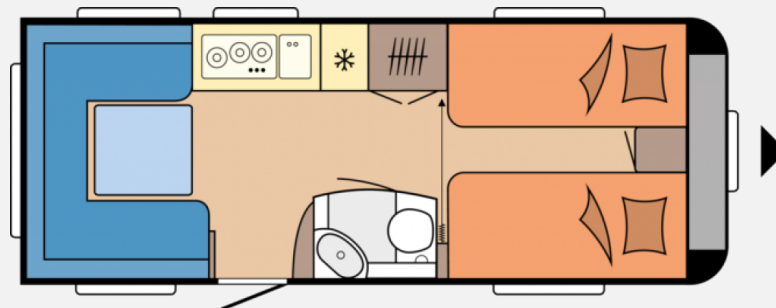

Exposé

Hobby De Luxe 540 UL Model 2025 sofort verfügbar

29.990,- €

MwSt. ausweisbar

Fahrzeug

Grundriss