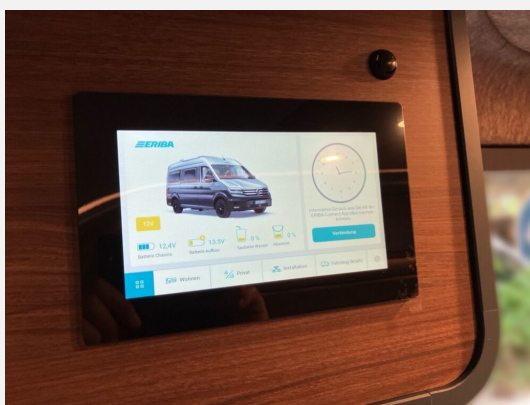

Exposé

Hymer Camper Van Car 600

81.390,- €

MwSt. ausweisbar

Fahrzeug

Grundriss

Technische Daten

Modell-/Baujahr	2025
Leistung	130 KW / 177 PS
Basisfahrzeug	VW Crafter
Motordetails	2.0 177PS
Getriebe	Automatik
Anzahl Schlafplätze	2
Gesamtlänge	599 cm
Gesamtbreite	207 cm
Höhe	267 cm
Aufbauart	Campervan
Masse in fahrber. Zustand	2949 kg
techn. zul. Gesamtmasse	3500 kg
Zuladung	551 kg
Sitze mit Gurt	4
Radstand	364 cm
Anhängerlast (gebremst)	3000 kg
Kraftstoff	Diesel
Heizung	Dieselheizung Truma Combi D 6 E
Kühlschrankvolumen	90.00 l
Gefriervolumen	7.00 l
Wasservorrat	100 l
Wasservorrat (ink Boiler)	20 l
Abwassertankvolumen	80 l
Polster	Seattle Stone
Steckdosen 230V	4
Steckdosen 12V	4
	Doppel-/franz. Bett

Beschreibung

- First Edition Bicolour Deep Ocean Blue (Bicolour Lackierung Uni Candy-Weiß / Deep Ocean Blue, VW Crafter 35 3,5t - 2,0l TDI SCR - 130 KW/177 PS - Euro VI-E, 8-Gang Automatikgetriebe, 17" Leichtmetallräder (Schwarz), Sitzheizung für Fahrer- und Beifahrersitz, getrennt in 3 Stufen regelbar, Radio-Navigationssystem "Discover Media" mit 4 Lautsprechern und 8 Zoll Touch-Display, 2 USB-Schnittstellen (Typ C) in der Armaturentafel inkl. "Streaming & Internet" und Sprachbedienung, Dieselheizung Truma Combi D 6 E mit integriertem 10 l Warmwasserboiler, Heizstufen 2000/ 4000/ 6000 Watt und Elektroheizstab, Heizstufen 900/ 1800 Watt, Matratzentopper, Zwei zusätzliche Multifunktions-Akkuleuchten, Zwei Kissen farblich passend zum Wohnraum, Kaltverdunklung Frontscheibe & Verdunklung Seitenscheiben Fahrerhaus, Bettenbau für Sitzgruppe inkl. Zusatzpolster, Magnetischer Vergrößerungsspiegel)
- Möbeldekor Deep Ocean
- Wohnwelt Seattle Stone

Irrtümer und Änderungen vorbehalten

Ausstattung

- Rußpartikelfilter
- Navigationssystem
- Sitzheizung, Radio, Radio DAB, WC

Irrtümer und Änderungen vorbehalten

Bilder

Verkäufer

Erwin Hymer Center Stuttgart
Team Erwin Hymer Center
Mahdenthalstr. 84
71065 Sindelfingen