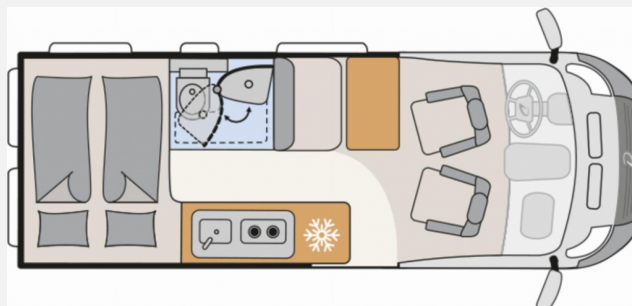

Exposé

Dethleffs Globetrail Advantage 600 DS Fiat

64.500,- €

MwSt. ausweisbar

Fahrzeug

Grundriss

Technische Daten

Modell-/Baujahr	2024
Leistung	132 KW / 180 PS
Schadstoffklasse/-norm	Euro 6d
Basisfahrzeug	Fiat Ducato
Motordetails	Multijet 3
Getriebe	Automatik
Anzahl Schlafplätze	2
Gesamtlänge	599 cm
Gesamtbreite	205 cm
Höhe	265 cm
Aufbauart	Campervan
Masse in fahrber. Zustand	2984 kg
techn. zul. Gesamtmasse	3499 kg
Zuladung	515 kg
Sitze mit Gurt	4
Radstand	404 cm
Kraftstoff	Diesel
Heizung	Truma Combi4
Polster	Kos
	Doppel-/franz. Bett

Listenpreis inkl. Vorfracht und Zusatzausstattung: 72.971,- -

unser Hauspreis 64.500,-.

- Fiat Ducato MultiJet 180 (2,2 l / 180 PS / 132 kW) - 3.499 kg zul. Gesamtgewicht - Automatikgetriebe
- Schwarz Metallic
- Toterwinkelassistent mit Zubehör
- Advantage-Line Ausstattungsvorteile
- Alufelgen 16"
- Lackierung Stoßfänger in Wagenfarbe
- Techno Trim
- Lederlenkrad und Lederschaltknopf
- Lenkradbedienung Radio
- LED Tagfahrlicht
- Außenbeklebung Full
- Interior Kos
- Dachschränke mit indirekter Beleuchtung
- Teppich auf Podest
- Vorzeltleuchte
- Ausdrehbare Tischplatte
- LED Lichtband in der Küche, Oberschrank
- Zusätzliche Doppel-USB-Steckdose (oberhalb Sitzgruppe Bug links)
- 230V Steckdose (Sitzgruppe, Oberschrank Bug links)
- 12V Steckdose im Bettbereich (bspw. für Kühlbox)
- Hochwertige Rahmenfenster
- Indirekte Beleuchtung für wohnliches Ambiente
- Truma Bedienteil CP Plus
- Serienmäßig ausdrehbare Tischplatte
- Makise
- Stoßfänger in Wagenfarbe lackiert
- 16" Leichtmetallfelgen
- Full-Außenbeklebung
- Komfortables Tellerfeder-Schlafsystem
- Vorzeltleuchte: Für Wohlfühl-Atmosphäre sorgt die dimmbare Außenbeleuchtung
- Bugausbau für enormes Raumgefühl
- Truma Bedienteil CP Plus
- LED-Spot unter den Dachschränken inkl. Touch-Funktion