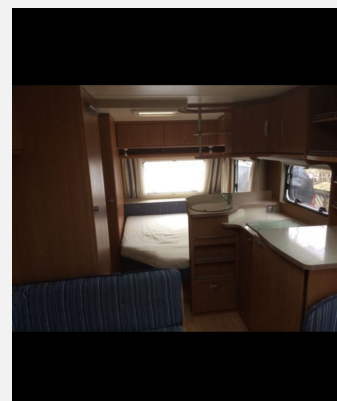

Beschreibung

Schweren Herzens trennen wir uns von unserem tollen Familienwohnwagen, Tabbert DaVinci 540 DM 2,5. Die große Besonderheit ist hier das 3-er Etagenbett - die Kinder haben es geliebt, sind nun aber leider herausgewachsen. Hier die Eckdaten:

Erstzulassung : 2011, Länge 7,60m, Breite 2,50m, 100-er Zulassung.

Mittelsitzgruppe, die zum weiteren großen Bett umgebaut werden kann, großes Festbett, WC, Dusche, Solar. Bei Bedarf gerne auch weiteres Zubehör.

Nichtraucher, Tierfrei.

Der Wohnwagen steht in einer trockenen Garage.

Alles Nähere bei ernsthaften Interesse persönlich.

Ausstattung

- Frosterfach klein, Kühlschrank bis 110 l
- Warmwassertherme

Bilder