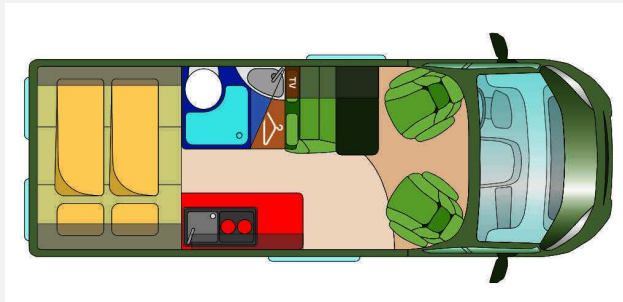

## Roadcar R 600 Jubiläums-Aktion !

~~75.109,-€~~ **69.109,- €**

MwSt. ausweisbar

Fahrzeug

Grundriss

**Technische Daten**

<b>Modell-/Baujahr</b>	2024
<b>Anzahl der Achsen</b>	2
<b>Leistung</b>	103 KW / 140 PS
<b>Basisfahrzeug</b>	Citroen Jumper
<b>Getriebe</b>	Schaltgetriebe
<b>Antriebsart</b>	Frontantrieb
<b>Anzahl Schlafplätze</b>	2
<b>Aufbauart</b>	Campervan
<b>Infrastruktur</b>	Küche WC
<b>Sitze mit Gurt</b>	4
<b>Kraftstoff</b>	Diesel
<b>Führerscheinklasse</b>	B
<b>Farbe</b>	grau
	Mittelsitzgruppe
	Doppelbett quer