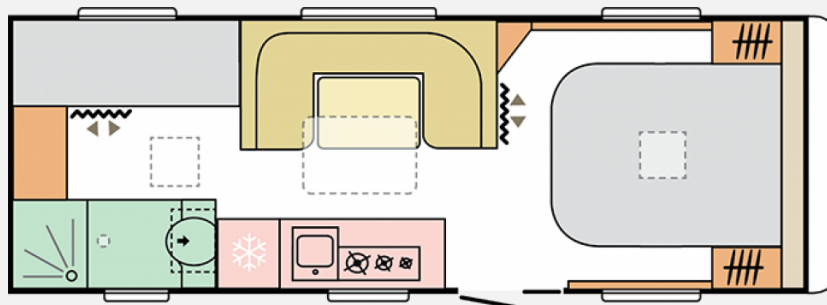

Exposé

Adria Alpina 663 PT

38.000,- €

Fahrzeug

Grundriss

Technische Daten

Modell-/Baujahr	2020
Gesamtlänge	868 cm
Gesamtbreite	246 cm
Höhe	260 cm
techn. zul. Gesamtmasse	2000 kg
Zuladung	240 kg
Infrastruktur	WC Küche
	Mittelsitzgruppe
	Doppel-/franz. Bett, Etagenbett, Doppelbett vorn

Beschreibung

Adria Wohnwagen 663 PT Model 2020 Zulassung 04.2020. mit folgender Sonderausstattung und Zubehör. Polster in Leder Mathisse, ATC Stabilisierungs-System, Thule Dachmarkise 6300 5m x 3m Stofffarbe Grau, LED Lichtband zur Markise, Rangierhilfe ENDURO 505, Stützrad Alko Premium, Gassteckdose, Truma Duo Control, Fahrradträger am Heck

Ausstattung

- Frosterfach klein, Kühlschrank bis 110 l
- elektr. Rangierhilfe
- Warmwasserheizung
- Warmwasser, Warmwassertherme, Warmwasserboiler

Bilder

Verkäufer