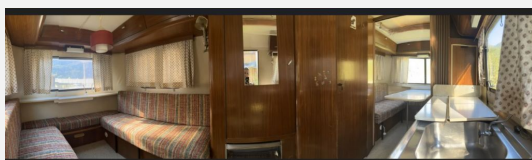

Exposé

Hymer Eriba Sonstige 530

3.500,- €

Fahrzeug

Technische Daten

Modell-/Baujahr	1968
Anzahl Schlafplätze	4
Infrastruktur	Küche
	Doppel-/franz. Bett, Doppelbett quer, Doppelbett längs

Beschreibung

Oldtimer Wohnwagen Rarität

Hymer Eriba Titan 2, Bj 1968. In Originalzustand, unverbastelt. Guter Zustand, dem Alterentsprechend. Nur kleine Mängel, Papiere vorhande.
Incl. Vorzelt. Kein Pickerl.

Vb. 3500 Laendleanzeiger_1725781777

Ausstattung

- Kühlschrank bis 110 l

Bilder

Verkäufer