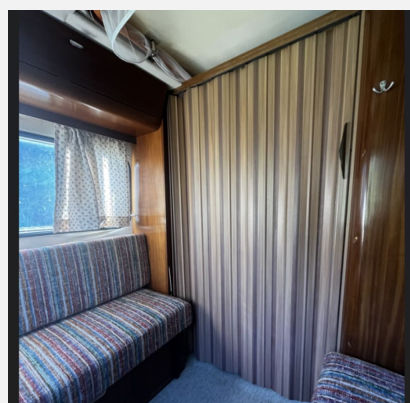

Beschreibung

Oldtimer Wohnwagen Rarität

Hymer Eriba Titan 2, Bj 1968. In Originalzustand, unverbastelt. Guter Zustand, dem Alterentsprechend. Nur kleine Mängel, Papiere vorhande.
Incl. Vorzelt. Kein Pickerl.

Vb. 3500 Laendleanzeiger_1725781777

Ausstattung

- Kühlschrank bis 110 l

Bilder