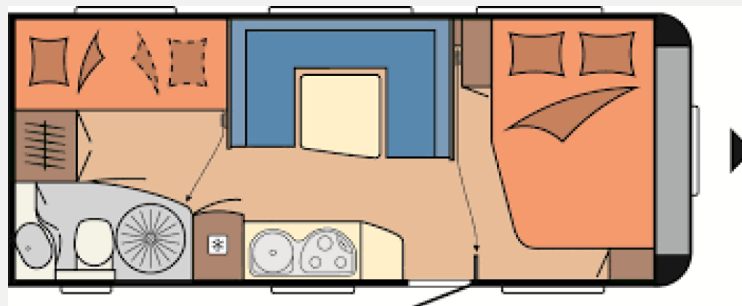

Exposé

Hobby De Luxe

17.590,- €

Fahrzeug

Grundriss

Technische Daten

Modell-/Baujahr	2016
Anzahl Schlafplätze	6
Gesamtlänge	5400 cm
Gesamtbreite	2500 cm
Höhe	2650 cm
techn. zul. Gesamtmasse	1850 kg
Infrastruktur	WC Küche
	Mittelsitzgruppe
	Doppel-/franz. Bett, Etagenbett, Sitzumbaubett

Innen:

- Doppelbett (2 Erwachsene) ca. 140 / 200 mit extra Matratze
- Etagenbett (2 Kinder) 2 x ca. 70 /200
- Tisch und Sitzgruppe umgebaut (bis zu 2 Personen)
- Bad mit WC und separater Dusche
- TV inkl. Halterung am Doppelbett, schwenkbar
- Viel Stauraum unter dem Doppelbett, unter der Sitzgruppe, in dem Kleiderschrank und in den Küchen- und Hängeschränken
- Großer Kühlschrank mit Gefrierfach