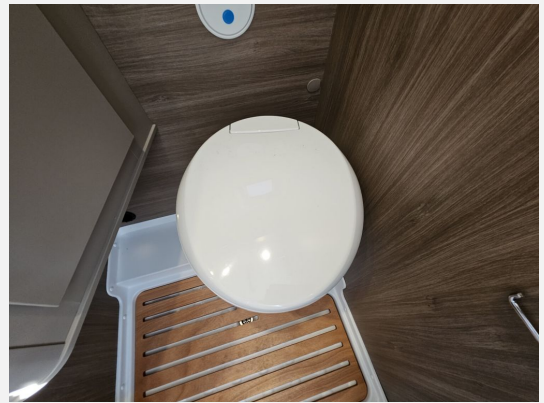

www.womo-eder.de

ADRIA
SUNLIVING **EERIBA**
EHYMER WESTFALIA
Reisen im Original.
REIMO **carado**
Wohnmobile Caravans
WOMO-EDER BAD URACH