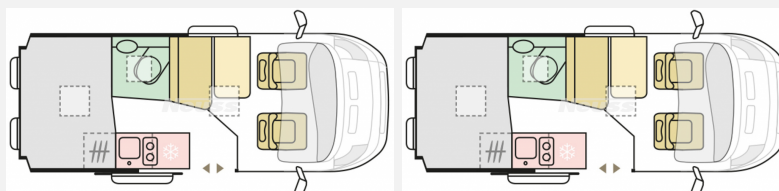

Exposé

Adria Twin Axess 540 SP

54.900,- €

Differenzbesteuerung gemäß §25a

Fahrzeug

Grundriss

Technische Daten

Modell-/Baujahr	2023
Erstzulassung	19.07.2023
TÜV	07/2026
Leistung	103 KW / 140 PS
km Stand	1595 km
Umweltplakette	grün
Schadstoffklasse/-norm	Euro 6d
Basisfahrzeug	Citroen Jumper
Motordetails	2,2 L BlueHDi
Getriebe	Schaltgetriebe
Anzahl Schlafplätze	2
Gesamtlänge	541 cm
Gesamtbreite	205 cm
Höhe	259 cm
Innenhöhe	190 cm
Aufbauart	Campervan
Masse in fahrber. Zustand	2750 kg
techn. zul. Gesamtmasse	3300 kg
Zuladung	550 kg
Sitze mit Gurt	4
Anhängerlast (gebremst)	2500 kg
Kraftstoff	Diesel
Heizung	Truma Combi 4
Kühlschrankvolumen	84 l
Wasservorrat	100 l
Abwassertankvolumen	70 l
Batterie	100 Ah
	Seitensitzgruppe
	Doppel-/franz. Bett

Beschreibung

- Thule Dachmarkise
- Nebelscheinwerfer
- Rückfahrsonoren (akustisch)
- Lederlenkrad & Lederschaltknauf
- faltverdarkelung Front-& Seitenscheiben
- Fliegenschutz für Eingangstüre
- Gasregler Mono-Control mit Crash-Sensor
- Fahrerhaus Klimaanlage manuell
- 2DIN Pioneer Multimediasystem mit Rückfahrkamera
- Tempomat
- Indirekte Beleuchtung Dachschränke
- Duschausstattung in Nasszelle
- Heizungsbedienteil CP-Plus
- 1x Solarpanel
- Abwassertank mit Isolierung, beheizung über Heizungsluft & elektrischem Ablassventil
- Heckfahrradträger