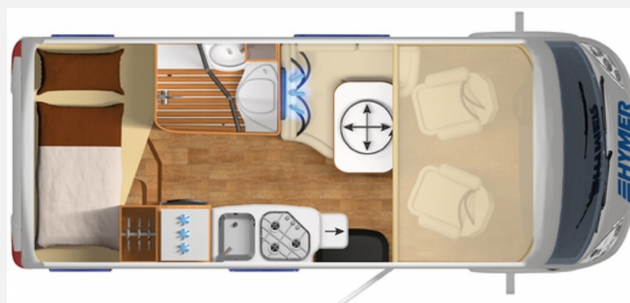

Exposé

Hymer B-Klasse DynamicLine 504 DL

76.900,- €

Differenzbesteuerung gemäß §25a

Fahrzeug

Grundriss

Technische Daten

Modell-/Baujahr	2017
Erstzulassung	11/2016
Leistung	109 KW / 148 PS
km Stand	28400 km
Schadstoffklasse/-norm	Euro 5
Basisfahrzeug	Fiat Ducato
Getriebe	Schaltgetriebe
Anzahl Schlafplätze	3
Gesamtlänge	599 cm
Gesamtbreite	222 cm
Aufbauart	Integriert
techn. zul. Gesamtmasse	3500 kg
Zuladung	3488 kg
Anhängerlast (gebremst)	2000 kg
Anhängerlast (ungebremst)	750 kg
Kraftstoff	Diesel
	Alkoven/Hubbett

Beschreibung

- Fiat Ducato 3,5 t, 2,3 Multijet, 110 KW/150 PS, 2x Airbags
- Motorklimaanlage, Tempomat
- Goldschmitt Spezial-Spiralfeder an der Vorderachse
- Multifunktionslenkrad in Leder
- Nebelscheinwerfer Halogen vorne
- Alufelgen 16 Zoll
- Automatische Hubstützenanlage
- Anhängerkupplung
- Chrom Zierstreifen Kühlergrill, Kühlergrill hochglanz, Zusatzabklebung an Seitenschürzen
- Pilotensitze drehbar in Wohnraumstoff bezogen
- Komfort-Eingangstür mit Fenster und Fliegenschutztüre
- Elektrischer Rolladen im Bug
- Dachluke über dem Hubbett
- Garagentür links
- GFK-Dachbeschichtung
- 230 V Dachklimaanlage
- Auszugsschlitten für Gasflaschen
- Truma DuoControl CS (Automatische Gasumschaltung)
- Ambiente-Beleuchtung
- Holzlattenrost Dusche
- Zweite Wohnraumbatterie
- Markise inkl. Sunblocker und Sturmbespannung
- Automatische Satellitenanlage Oyster
- TV Flachbildschirm im Wohnraum
- Doppel-DIN Navigationsgerät
- Neue Reifen Ende August 2024
- Zahnriemen erneuert 2022
- *Der Verkauf erfolgt im Kundenauftrag*