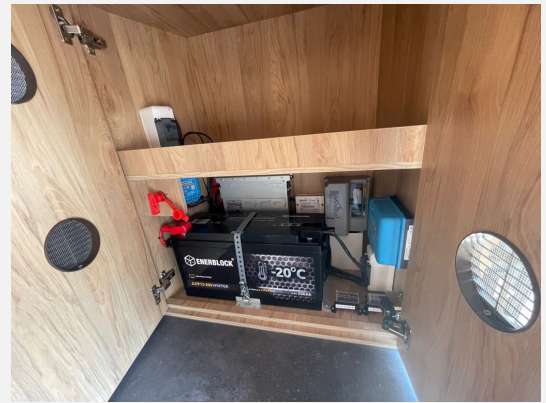

MOOVEO GLOBE-TRAVELLER FIFTH WHEEL

Wohnmobile und Camper Vans
Entdecken Sie die verschiedenen Varianten unserer Premium Camper Marken von, MOOVEO, Globe - Traveller und Fifth Wheel.

NEU
Wohnmobil Vermietung

www.nautic-camper.de