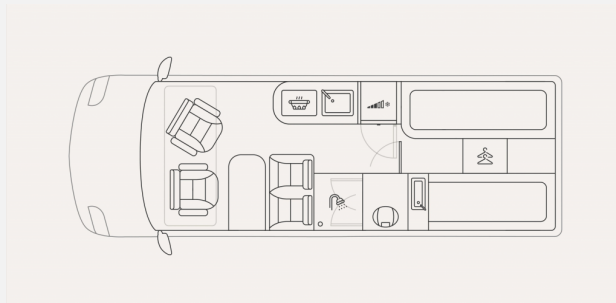

Exposé

Globe-Traveller Voyager Z Peugeot Vorführfahrzeug

~~103.982,-€~~ **89.900,- €**

MwSt. ausweisbar

Fahrzeug

Grundriss

Technische Daten

Modell-/Baujahr	2023
Anzahl der Achsen	2
Leistung	121 KW / 165 PS
km Stand	12000 km
Umweltplakette	grün
Schadstoffklasse/-norm	Euro 6d-Temp
Basisfahrzeug	Peugeot Boxer
Motordetails	2,2 L
Getriebe	Schaltgetriebe
Antriebsart	Frontantrieb
Anzahl Schlafplätze	4
Gesamtlänge	6.36 cm
Gesamtbreite	206 cm
Höhe	300 cm
Innenhöhe	210 cm
Aufbauart	Campervan
Masse in fahrber. Zustand	3205 kg
techn. zul. Gesamtmasse	3500 kg
Infrastruktur	Küche WC
Liegeflächen	Heck (196x75) Heck (183x75)
Sitze mit Gurt	4
Anhängerlast (gebremst)	2500 kg
Kraftstoff	Diesel
Heizung	Diesel Combi 6
Kühlschrankvolumen	90 l
Gefriervolumen	5 l
Wasservorrat	100 l
Abwassertankvolumen	85 l
Polster	Kunstleder
Steckdosen 230V	1
Steckdosen 12V	4
Führerscheinklasse	B
	TÜV neu, Vorführfahrzeug
	Doppel-/franz. Bett, Einzelbett

Der Voyager Z ist vollgepackt mit Globe-Travellers exklusiven Lösungen. Bei einer Länge von 636 cm bietet er Platz für vier Passagiere, vier Sitze und vier Betten. Der besondere Wasorraum in der Mitte des Fahrzeugs hat trockene Bereiche und auch eine Nasszelle. Die Duschkabine ist getrennt vom restlichen Badezimmer. Ein großer Spiegel und ein geräumiger Spiegelschank bieten den notwendigen Komfort. Im hinteren Bereich sind zwei Einzelbetten, die einfach in ein King Size-Bett umgewandelt werden können. Geräumige Fächer und Schränke, Raum unter dem Hauptbett und eine große Garage bieten eine Menge Stauraum für die Campingausrüstung und persönliche Dinge. Das Fahrzeug verfügt über kein Beifahrerairbag.

LED-Tagfahrlicht

Rückfahrkamera

Heizung und Klima

Ausstellbares Seitenfenster 900x450 mm mit Insektenschutz und Verdunklungsrollo Fahrerseite hinten (Modelle X, Z)

Ausstellbares Seitenfenster 900x450 mm mit Insektenschutz und Verdunklungsrollo Beifahrerseite hinten (Modell Z)