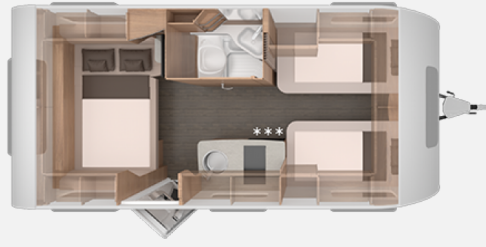

Exposé

Knaus Südwind 460 EU 60 Years **AKTIONSPREIS**

29.490,- €

MwSt. ausweisbar

Fahrzeug

Grundriss

Technische Daten

Modell-/Baujahr	2024
Anzahl der Achsen	1
Anzahl Schlafplätze	4
Gesamtlänge	695 cm
Gesamtbreite	232 cm
Höhe	257 cm
Innenhöhe	196 cm
techn. zul. Gesamtmasse	1700 kg
Infrastruktur	Küche WC
Liegeflächen	Bug (Bettenmaße Bug ()) Heck (198x114/126)
Kühlschrankvolumen	98 l
Wasservorrat	45.00 l
Polster	Casual Silver
Steckdosen 230V	7
Steckdosen 12V	2
	Seitensitzgruppe
	Einzelbett

Beschreibung

- * SUEDWIND 460 EU 60 Years 2024
- * Ausstellfenster (Bug)
- * ASF 52 x 50 cm, (Toilettenraum)
- * Gas Paket
- * Füllstandsanzeige für Frischwassertank
- * Aufklappbare Arbeitsplattenverlängerung
- * TUEV und F.Brief
- * Fracht / Überführung
- * Deichselabdeckung
- * Insektenschutztauer
- * Seitenwaende in Glattblech - Monoachser
- * Aufbauart: PREMIUM
- * Sonderbeklebung "KNAUS 60 YEARS"
- * MARKEN Embleme im Bug und im Heck, schwarz
- * Seitenwaende in Campovolo Grau - Monoach
- * Design-Anbauteile fuer Monoachser
- * AL-KO Schwerlastkurbelstützen
- * Auflastung auf 1.700 kg (1.700 kg-Fahrwerk)
- * Stützrad mit integrierter Stützlastanze
- * 17" Leichtmetallfelgen - Monoachser, Schwarz
- * AL-KO AAA Premium Brake
- * TV-Vorbereitung mit Steckdose und Kabelv
- * Combi-Aussensteckdose (Strom + TV)
- * TV-Halter
- * Stimmungsvolle Ambientebeleuchtung
- * Steckdosen Plus-Paket
- * MARKEN Bluetooth Soundsystem
- * Wasserfiltersystem "bluuwater"
- * COZY HOME-Paket "60 YEARS"
- * Rauchmelder
- * Rollbettfunktion für Einzelbetten
- * Polster: CASUAL SILVER
- * Serienpolster: mit "KNAUS 60 YEARS" Stick
- * MediKit Gutschein