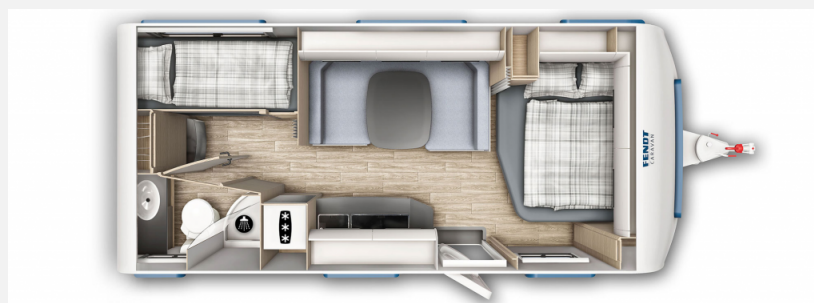

Exposé

Fendt Apero 560 SKM Modelljahr 2025 und 2.000 kg

36.317,- €

MwSt. ausweisbar

Fahrzeug

Grundriss

Technische Daten

Modell-/Baujahr	2025
Anzahl der Achsen	1
Anzahl Schlafplätze	5
Gesamtlänge	772 cm
Gesamtbreite	250 cm
Höhe	266 cm
Innenhöhe	198 cm
Umlaufmaß	1039 cm
techn. zul. Gesamtmasse	2000 kg
Infrastruktur	Küche WC
Liegeflächen	Bug (160x200) Etagenbett (75 x 190)
Kühlschrankvolumen	133 l
Wasservorrat	45 l
Polster	Pino
	TÜV neu
	Seitensitzgruppe
	Doppelbett vorn, Sitzumbaubett, Etagenbett, Doppelbett quer

Beschreibung

Fendt Apero 560 SKM Modell 2025 mit Polster Pino

- Auflastung 2.000 kg mit Alufelgen
- Fliegenschutztür
- Deko-Paket Plus
- Spannbetttücher für Frz. Bett und Etagenbetten

Für weitere Fragen stehen wir Ihnen natürlich jederzeit zur Verfügung. Gern bieten wir Ihnen auch eine günstige Finanzierung über unsere Hausbank sowie die Inzahlungnahme Ihres "Gebrauchten" an.

TOP-SERVICE – AUCH NACH DEM KAUF IHRES CARAVAN – IST BEI UNS SELBSTVERSTÄNDLICH !

Irrtümer und Änderungen vorbehalten

Ausstattung

- 2.000 kg AAA Fahrwerk, Bereifung, Alufelgen schwarz poliert, Zulassungsdokumente
- Fliegenschutztüre
- Spannbettuch Einzel- /franz.Betten, Spannbettuch Etagenbetten (2 Stück)
- Deko-Paket PLUS
- Alufelgen, Antischlingerkupplung, Deichselabdeckung, Kurbelstützen, Stützen hinten, Stoßdämpfer
- Außenstauraumklappe, Ausstellfenster, Midi-Heki, Mini-Heki, Verdunkelungs- und Fliegenschutzrollos, Vorzeltleuchte
- Insektenschutztür 1/1
- Umluftanlage
- Kühlschrank mit Frostfach, 3-Flammkocher, AES-Kühlschrank
- Abwasser-Rolltank, Cassetten-Toilette, Dusche, Dusche separat, Frischwassertank, Frischwassertank-Anzeige, Warmwassertherme, Warmwasser