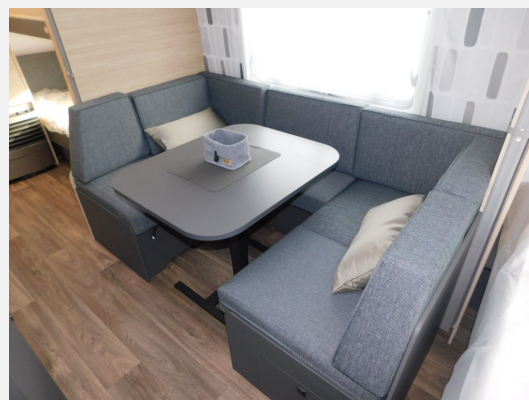

Beschreibung

Fendt Apero 560 SKM Modell 2025 mit Polster Pino

- Auflastung 2.000 kg mit Alufelgen
- Fliegenschutztür
- Deko-Paket Plus
- Spannbetttücher für Frz. Bett und Etagenbetten

Für weitere Fragen stehen wir Ihnen natürlich jederzeit zur Verfügung. Gern bieten wir Ihnen auch eine günstige Finanzierung über unsere Hausbank sowie die Inzahlungnahme Ihres "Gebrauchten" an.

TOP-SERVICE – AUCH NACH DEM KAUF IHRES CARAVAN – IST BEI UNS SELBSTVERSTÄNDLICH !

Irrtümer und Änderungen vorbehalten

Ausstattung

- 2.000 kg AAA Fahrwerk, Bereifung, Alufelgen schwarz poliert, Zulassungsdokumente
- Fliegenschutztüre
- Spannbettuch Einzel- /franz.Betten, Spannbettuch Etagenbetten (2 Stück)
- Deko-Paket PLUS
- Alufelgen, Antischlingerkupplung, Deichselabdeckung, Kurbelstützen, Stützen hinten, Stoßdämpfer
- Außenstauraumklappe, Ausstellfenster, Midi-Heki, Mini-Heki, Verdunkelungs- und Fliegenschutzrollos, Vorzeltleuchte
- Insektenschutztür 1/1
- Umluftanlage
- Kühlschrank mit Frostfach, 3-Flammkocher, AES-Kühlschrank
- Abwasser-Rolltank, Cassetten-Toilette, Dusche, Dusche separat, Frischwassertank, Frischwassertank-Anzeige, Warmwassertherme, Warmwasser

Irrtümer und Änderungen vorbehalten

Bilder