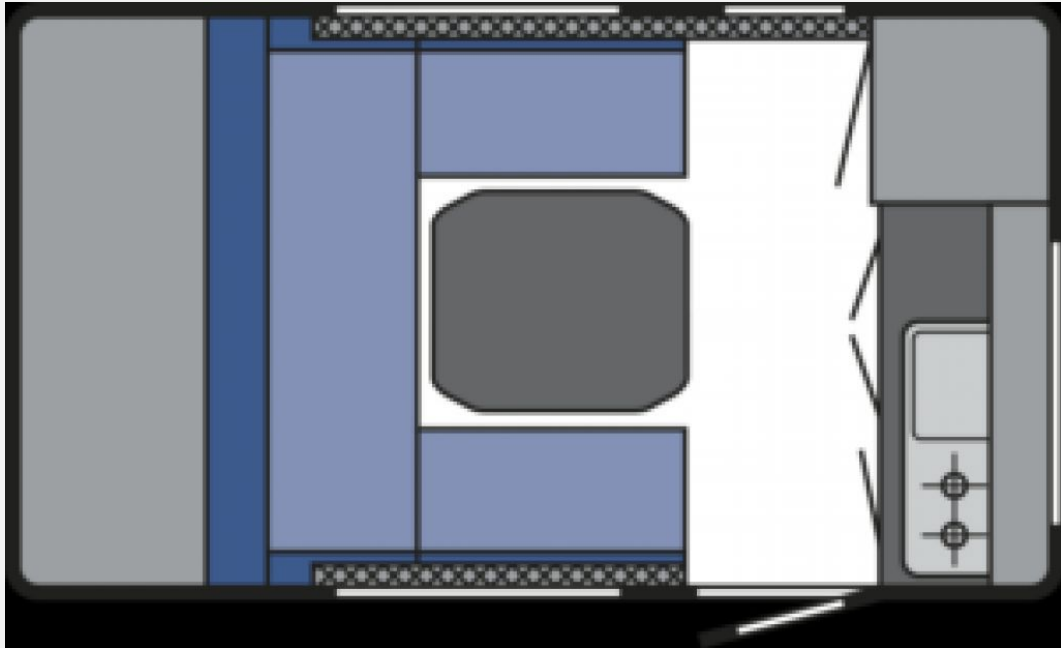

Exposé

T@b 320 RS + Schienensystem mit Alukiste

15.900,- €

Differenzbesteuerung gemäß §25a

Fahrzeug

Technische Daten

Modell-/Baujahr	2018
Erstzulassung	07/2018
Anzahl Schlafplätze	2
Gesamtlänge	517 cm
Gesamtbreite	201 cm
Höhe	244 cm
Innenhöhe	182 cm
Aufbaulänge	340 cm
Leergewicht	620 kg
Masse in fahrber. Zustand	655 kg
techn. zul. Gesamtmasse	1000 kg
Liegeflächen	Heck (175x200)
	Doppel-/franz. Bett