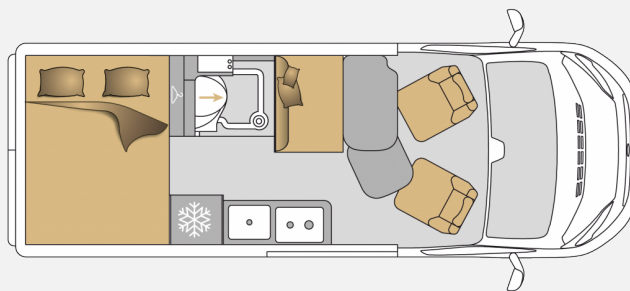

## Technische Daten

<b>Modell-/Baujahr</b>	2024
<b>Anzahl der Achsen</b>	2
<b>Leistung</b>	103 KW / 140 PS
<b>km Stand</b>	1 km
<b>Umweltplakette</b>	grün
<b>Schadstoffklasse/-norm</b>	Euro 6d
<b>Basisfahrzeug</b>	FIAT Ducato
<b>Motordetails</b>	Motor: Diesel Frontantrieb Automatik
<b>Getriebe</b>	Automatik
<b>Antriebsart</b>	Frontantrieb
<b>Anzahl Schlafplätze</b>	3
<b>Gesamtlänge</b>	599 cm
<b>Gesamtbreite</b>	205 cm
<b>Höhe</b>	269 cm
<b>Innenhöhe</b>	190 cm
<b>Aufbauart</b>	Sondermobil
<b>Masse in fahrber. Zustand</b>	3155 kg
<b>techn. zul. Gesamtmasse</b>	3500 kg
<b>Infrastruktur</b>	Küche
<b>Liegeflächen</b>	Heck (135x194) Seite (100x180) Aufstelldach (135x200)
<b>Sitze mit Gurt</b>	4
<b>Kraftstoff</b>	Diesel
<b>Heizung</b>	Combi 4 TRUMA Heizung/Boiler 4 000 W (Gas)
<b>Wasservorrat</b>	110.00 l
<b>Abwassertankvolumen</b>	80.00 l
<b>Batterie</b>	160 Ah
<b>Polster</b>	Plume/Lin
<b>Farbe</b>	grau
	Seitensitzgruppe
	Doppelbett quer, Aufstelldach (Doppelbett)