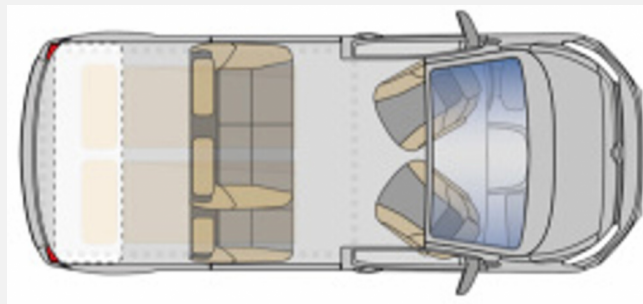

Exposé

Pössl Vanster Citroen 180 PS

49.000,- €

Differenzbesteuerung gemäß §25a

Fahrzeug

Grundriss

Technische Daten

Modell-/Baujahr	2023
Erstzulassung	02/2024
Leistung	132 KW / 180 PS
km Stand	11500 km
Schadstoffklasse/-norm	Euro 6d
Basisfahrzeug	Citroen Spacetourer
Motordetails	2,0 l BlueHDI
Getriebe	Automatik
Anzahl Schlafplätze	2
Gesamtlänge	495 cm
Gesamtbreite	192 cm
Höhe	199 cm
Aufbauart	Campervan
Masse in fahrber. Zustand	2075 kg
techn. zul. Gesamtmasse	2800 kg
Zuladung	725 kg
Sitze mit Gurt	5
Radstand	327 cm
Anhängerlast (gebremst)	1900 kg
Anhängerlast (ungebremst)	705 kg
Kraftstoff	Diesel
	Doppel-/franz. Bett

Beschreibung

- Eis-Weiß
- Drive-Assist-Paket
- Xenon-Scheinwerfer
- Camp-Box "Kitchen & Sleep" - Ausführung in Holz
- E-Paket
- Anhängerkupplung starr
- Komplettsatz PSA
- Wohnraum Standheizung Komfort mit Höhenkit