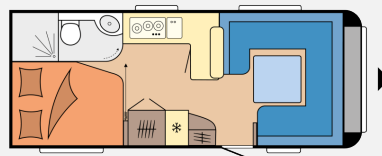

Exposé

Hobby Prestige 560 FC

35.800,- €

MwSt. ausweisbar

Fahrzeug

Grundriss

Technische Daten

Modell-/Baujahr	2025
Anzahl der Achsen	1
Anzahl Schlafplätze	4
Gesamtlänge	752 cm
Gesamtbreite	250 cm
Höhe	264 cm
Innenhöhe	195 cm
Umlaufmaß	1012 cm
Aufbaulänge	635 cm
Masse in fahrber. Zustand	1518 kg
techn. zul. Gesamtmasse	2000 kg
Zuladung	482 kg
Liegeflächen	Heck (195 x 140 / 111) Bug (223 x 200 / 135)
Heizung	Truma Combi 6
Kühlschrankvolumen	133 l
Wasservorrat	47 l
Abwassertankvolumen	23,5 l
	Rundsitzgruppe
	Doppel-/franz. Bett

Beschreibung

Der neue Hobby Prestige 560 FC Modell 2025 mit französischem Bett, großer Rundstizgruppe, L-Küchenzeile und Bad mit Dusche.

Besichtigung ab Oktober! Bestellbar ab sofort.

Natürlich hat auch diese Baureihe wieder die umfangreiche Grundausstattung wie Antischlingerkupplung, Auflaufbremssystem mit automatischer Bremsnachstellung, Fliegenschutzür im Eingang, Verdunkelung und Fliegenschutz an allen Fenstern und Dachhauben, tolles Beleuchtungskonzept, PVC-Bodenbelag strapazierfähig und pflegeleicht, viele Staukästen mit Soft- Close Scharnieren, Winterrückenlehnen, TV-Kabelverlegung, Slim-Tower uvm.