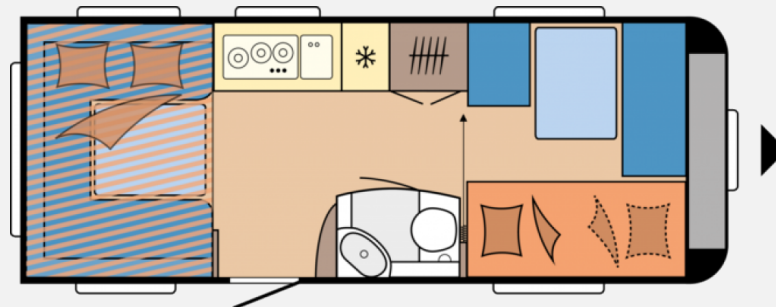

Exposé

Hobby De Luxe 515 UHK - Modell 2024 stark reduziert

27.990,- €

MwSt. ausweisbar

Fahrzeug

Grundriss

Technische Daten

Modell-/Baujahr	2024
Anzahl der Achsen	1
Anzahl Schlafplätze	7
Gesamtlänge	754 cm
Gesamtbreite	230 cm
Höhe	264 cm
Innenhöhe	195 cm
Umlaufmaß	1012 cm
Aufbaulänge	635 cm
techn. zul. Gesamtmasse	2000 kg
Auflastung	2000 kg
Infrastruktur	Küche WC
Liegeflächen	Hubbett (200x129) Heck (204x160; 189 x 128 / 98)
Steckdosen 230V	5
Farbe	weiß
	Seitensitzgruppe, Rundsitzgruppe
	Hubbett

- Gasheizung, Umluftanlage
- Kühlschrank DOMETIC, 133 Liter, 10er-Serie, inkl. 12-Liter-Frosterfach, mit Doppelanschlag, Absorbertechnik, Kocher und Spüle aus Edelstahl, mit 3-Flammkocher, elektrischer Zündung und zweiteiliger Glasabdeckung, Schubladen in Komfortgröße mit Vollauszug, Soft-Close und Push-Lock-Verschlüssen, Besteckeinsatz, Küchenfensterrollo mit integrierten Steckdosen und Küchenleuchte, 3-Flammkocher, Kühlschrank mit Frostfach, AES-Kühlschrank
- Cassetten-Toilette, Frischwassertank, Frischwassertank-Anzeige, Warmwasser, Warmwassertherme
- Gasflaschenkasten für: 2x11 kg Fl.