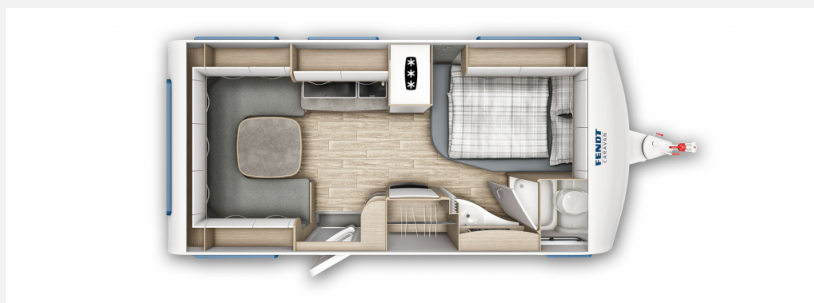

Exposé

Fendt Bianco Selection 465 SFB

30.466,- €

MwSt. ausweisbar

Fahrzeug

Grundriss

Technische Daten

Modell-/Baujahr	2025
Anzahl Schlafplätze	4
Gesamtlänge	703 cm
Gesamtbreite	232 cm
Höhe	266 cm
Innenhöhe	198 cm
Umlaufmaß	962 cm
Aufbaulänge	589 cm
Masse in fahrber. Zustand	1325 kg
techn. zul. Gesamtmasse	1800 kg
Infrastruktur	WC
Liegeflächen	Bug (140x200) Heck (144/142x210)
Heizung	Truma S 3004
Kühlschrankvolumen	133 l
Gefriervolumen	3 l
Wasservorrat	24 l
	Doppel-/franz. Bett

Beschreibung

- Auflastung 1800 kg
- Fliegenschutztüre
- TV Halter
- Delko Paket
- Spannbetttuch
- incl. Fracht, Tüv und Brief

Irrtümer und Änderungen vorbehalten

Ausstattung

Irrtümer und Änderungen vorbehalten