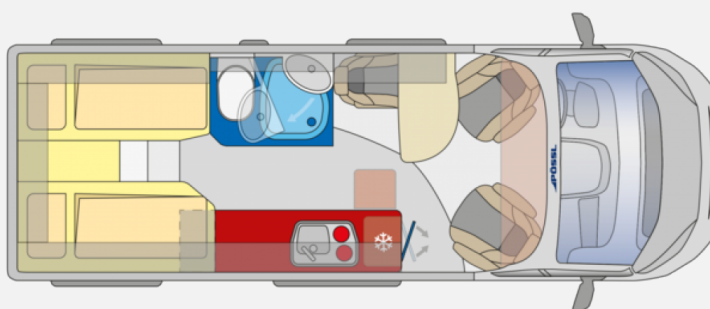

## Technische Daten

<b>Modell-/Baujahr</b>	2024
<b>Anzahl der Achsen</b>	2
<b>Leistung</b>	103 KW / 140 PS
<b>Basisfahrzeug</b>	FIAT Ducato
<b>Motordetails</b>	2.2 l Multijet; Euro 6D
<b>Getriebe</b>	Schaltgetriebe
<b>Antriebsart</b>	Frontantrieb
<b>Anzahl Schlafplätze</b>	2
<b>Gesamtlänge</b>	636 cm
<b>Gesamtbreite</b>	205 cm
<b>Höhe</b>	258 cm
<b>Innenhöhe</b>	191 cm
<b>Aufbauart</b>	Campervan
<b>techn. zul. Gesamtmasse</b>	3500 kg
<b>Auflastung</b>	3500 kg
<b>Infrastruktur</b>	Küche WC
<b>Liegeflächen</b>	Heck (200x80) Heck (190x80)
<b>Sitze mit Gurt</b>	3
<b>Kraftstoff</b>	Diesel
<b>Heizung</b>	Truma Combi 4
<b>Kühlschrankvolumen</b>	100 l
<b>Gefriervolumen</b>	8 l
<b>Wasservorrat</b>	100 l
<b>Abwassertankvolumen</b>	110 l
<b>Batterie</b>	95 Ah
<b>Polster</b>	Grigio Lucente
<b>Farbe</b>	grau
	Einzelbett