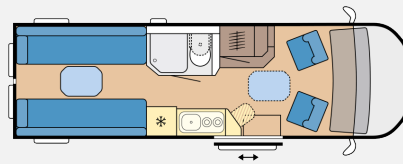

Exposé

Hobby MAXIA VAN 680 DT - Markteinführungsrabatt

71.658,- €

MwSt. ausweisbar

Fahrzeug

Grundriss

Technische Daten

Modell-/Baujahr	2024
Anzahl der Achsen	2
Umweltplakette	grün
Schadstoffklasse/-norm	Euro 6d
Basisfahrzeug	VW Crafter
Motordetails	2,0 l TDI
Getriebe	Automatik
Antriebsart	Frontantrieb
Anzahl Schlafplätze	2
Gesamtlänge	687 cm
Gesamtbreite	204 cm
Höhe	286 cm
Innenhöhe	205 cm
Aufbauart	Campervan
techn. zul. Gesamtmasse	3500 kg
Infrastruktur	Küche WC
Sitze mit Gurt	2
Kraftstoff	Diesel
Heizung	Truma Combi 6D
Batterie	95 Ah
Farbe	weiß
	Seitensitzgruppe
	Einzelbett