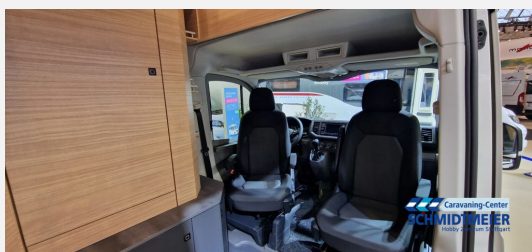

- **Sven Kopper:** 07157/53833-10
- **Ellinor Barth:** 07157/53833-13

Vorbehaltlich Irrtum und Zwischenverkauf. Inzahlungnahme und Finanzierung sind möglich. Gerne beantwortet unser Verkaufsteam Ihre Fragen. Sprechen Sie uns an.

Ausstattung

- ABS, Airbag Beifahrer, Airbag Fahrer, Alufelgen, ASR, Außenspiegel beheizbar, Außenspiegel elektrisch, Elektr. Fensterheber, ESP, ESP inkl. Hill-Holder, Multifunktionslenkrad, Nebelscheinwerfer, Pilotensitze, Regensensor, Rußpartikelfilter, Servolenkung, Stoßdämpfer, Tempomat, Wegfahrsperrung, Zentralverriegelung
- Ausstellfenster, Einstiegstufe elektrisch, Fahrerhaustür, Glattblech, Midi-Heki, Verdunkelungs- und Fliegenschutzrollos, Vorzeltleuchte
- Dimmbare Beleuchtung, Ambiente-Beleuchtung, Fahrerhaus-Verdunkelungssystem, Fahrerhaussitze drehbar, Fahrersitz drehbar, Federkernmatratze, Insektenschutztür 1/1, Kleiderschrankbeleuchtung, LED-Beleuchtung, Umbaubett
- Dieselheizung, Klimaanlage FH manuell, Umluftanlage
- 2-Flammkocher, Kompressor-Kühlschrank
- Cassetten-Toilette, Dusche, Frischwassertank, Frischwassertank-Anzeige, Warmwasser
- Rauchmelder
- DAB Radio, Rückfahrkamera, Radio/Tuner

Vorbehaltlich Irrtum und Zwischenverkauf. Inzahlungnahme und Finanzierung sind möglich. Gerne beantwortet unser Verkaufsteam Ihre Fragen. Sprechen Sie uns an.

Bilder