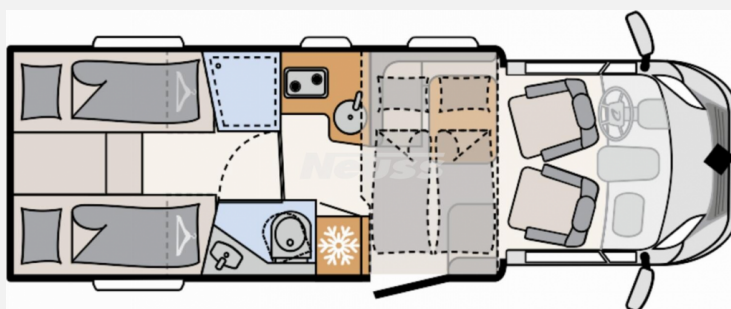

Grundriss

Technische Daten

Modell-/Baujahr	2024
Leistung	103 KW / 140 PS
Umweltplakette	grün
Schadstoffklasse/-norm	Euro 6d
Basisfahrzeug	Citroën
Motordetails	BlueHDi 2,2
Getriebe	Schaltgetriebe
Antriebsart	Frontantrieb
Anzahl Schlafplätze	4
Gesamtlänge	741 cm
Gesamtbreite	233 cm
Höhe	294 cm
Innenhöhe	213 cm
Aufbauart	Teilintegriert
Masse in fahrber. Zustand	3063 kg
techn. zul. Gesamtmasse	3499 kg
Zuladung	436 kg
Infrastruktur	WC
Liegeflächen	Einzelbett (2X 215x80) Hubbett (200x140/120)
Sitze mit Gurt	4
Radstand	404 cm
Kraftstoff	Diesel
Heizung	Truma Combi 6E
Polster	Darke
Farbe	weiß
	L-Sitzgruppe
	Einzelbett, Hubbett