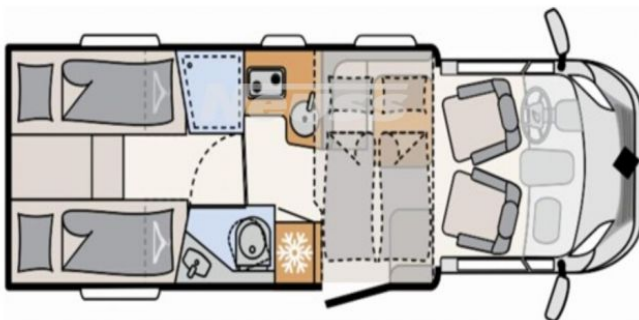

Exposé

Dethleffs Just Camp T 7052 EB

74.800,- €

MwSt. ausweisbar

Fahrzeug

Freizeitpartner
Neuss

Fahrzeug zeitnah verfügbar!

Nehmen Sie gerne Kontakt zu uns auf: verkauf@camping-neuss.de oder 08379-92942-0

Grundriss