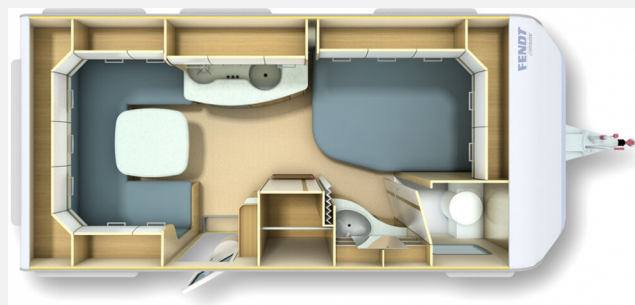

Exposé

Fendt Bianco 445 TFB Selection

19.900,- €

Differenzbesteuerung gemäß §25a

Fahrzeug

Grundriss

Technische Daten

Modell-/Baujahr	2016
Erstzulassung	03/2016
TÜV	04/2026
Anzahl Schlafplätze	4
Gesamtlänge	677 cm
Gesamtbreite	232 cm
Höhe	263 cm
Umlaufmaß	932 cm
Aufbaulänge	542 cm
Masse in fahrber. Zustand	1363 kg
techn. zul. Gesamtmasse	1600 kg
Zuladung	237 kg
Heizung	Truma S 3004
Polster	Remo
	Doppel-/franz. Bett

Beschreibung

- ALKO Big-Foots
- ALKO ATC Trailer Control
- Alufelgen silber
- Gas-Außensteckdose
- Gewichtserhöhung 1600 kg
- Komfortschaummatratze Doppelbett
- Kühlschrankventilator 12 V
- Lichtpaket (indirekte Beleuchtung)
- Serviceklappe (749x297) zusätzlich Heck rechts
- Teppichboden lose, herausnehmbar
- TV-Halter Sky
- Universal-Vorzeltsteckdose (230V/12V/TV)
- Truma Mover XT
- Fahrradträger Thule Superb
- Thule Dachmarkise
- vereinzelt Dellen auf Dach (Pinienzapfen o.Ä.) KEIN Hagelschaden