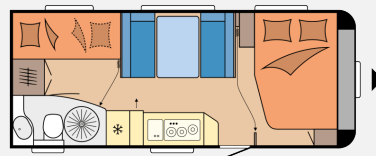

Exposé

Hobby De Luxe 545 KMF

31.290,- €

MwSt. ausweisbar

Fahrzeug

Grundriss

Technische Daten

Modell-/Baujahr	2025
Anzahl der Achsen	1
Anzahl Schlafplätze	5
Gesamtlänge	743 cm
Gesamtbreite	250 cm
Höhe	264 cm
Innenhöhe	195 cm
Umlaufmaß	1003 cm
Aufbaulänge	626 cm
Masse in fahrber. Zustand	1460 kg
techn. zul. Gesamtmasse	2000 kg
Zuladung	540 kg
Liegeflächen	Bug (200 x 138 / 109) Etagenbett (2 x 70 x 185) Mitte (197 x 112)
Heizung	Truma Combi 6
Kühlschrankvolumen	133 l
Wasservorrat	47 l
Abwassertankvolumen	23,5 l
	Mittelsitzgruppe
	Etagenbett, Doppel-/franz. Bett

Beschreibung

Der neue Hobby De Luxe 545 KMF Modell 2025 ist ein Wohnwagen für die ganze Familie mit Etagenbetten, französischem Bett, Mittelsitzgruppe, Küchenzeile und Bad mit Dusche.

Besichtigung ab November! Bestellbar ab sofort.