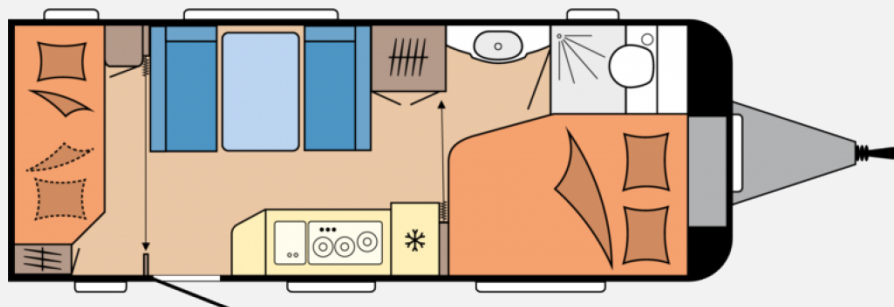

Exposé

Hobby De Luxe 540 KMFe

29.000,- €

MwSt. ausweisbar

Fahrzeug

Grundriss

Technische Daten

Modell-/Baujahr	2025
Anzahl der Achsen	1
Anzahl Schlafplätze	5
Gesamtlänge	744 cm
Gesamtbreite	230 cm
Höhe	263 cm
Innenhöhe	195 cm
Umlaufmaß	1003 cm
Aufbaulänge	626 cm
Masse in fahrber. Zustand	1391 kg
techn. zul. Gesamtmasse	1800 kg
Zuladung	409 kg
Liegeflächen	Bug (195 x 137 / 108) Etagenbett (70 x 184) Etagenbett (73 x 184) Mitte (187 x 106)
Heizung	Truma S 3004
Kühlschrankvolumen	133 l
Wasservorrat	47 l
Abwassertankvolumen	23,5 l
	Mittelsitzgruppe
	Etagenbett, Doppel-/franz. Bett

Beschreibung

Der neue Hobby De Luxe 540 KMFe Modell 2025 ist ein Wohnwagen für die ganze Familie mit Etagenbetten, französischem Bett, Mittelsitzgruppe und Küchenzeile.

Natürlich hat auch diese Baureihe wieder die umfangreiche Grundausstattung wie Antischlingerkupplung, Auflaufbremssystem mit automatischer Bremsnachstellung, Fliegenschutztür im Eingang, Verdunkelung und Fliegenschutz an allen Fenstern und Dachhauben, tolles Beleuchtungskonzept, PVC-Bodenbelag strapazierfähig und pflegeleicht, viele Staukästen mit Soft- Close Scharnieren, Winterrückenlehnen, TV-Kabelverlegung, Slim-Tower uvm.

Als Sonderausstattung hat der Wagen:
1800 Kg Achse
inkl. Fracht u. Brief

Irrtümer und Änderungen vorbehalten

Ausstattung

- Tempo 100 Zulassung, Deichselabdeckung, Stabilstützen, Antischlingerkupplung KNOTT, Bremsaufbausystem Knott mit automatischer Bremsnachstellung, Ein-Schlüssel-Schließsystem
- Ausstellfenster, Außenstauraumklappe, Vorzeltleuchte, Aufbau-tür mit Fenster, Verdunkelungs- und Fliegenschutzrollos
- Insektenschutz-tür 1/1, Festbett, LED-Beleuchtung, Federkernmatratze, Kleiderschrankbeleuchtung, Lattenrost
- Gasheizung, Truma S - 3004
- 3-Flammkocher, Abfalleimer, Elektroanzündung Kocher, Slim Tower
- Cassetten-Toilette, Warmwasser, Frischwassertank, Abwasser-Rolltank, Frischwassertank-Anzeige
- Rauchmelder, Gasflaschenkasten für 2 x 11 kg