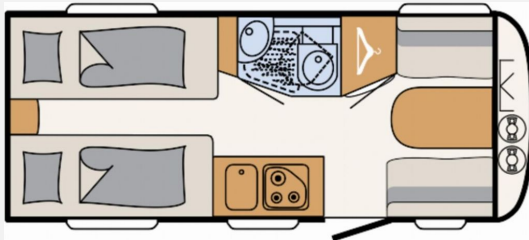

Beschreibung

- Touring-Paket (Warmwasserversorgung, Warmluftanlage, Dachhaube, 700 x 500 mm, Fliegengittertüre)
- Dynamik-Paket (Sicherheitskupplung, Stoßdämpfer, Großer 44 l Frischwassertank, Mobiler 22 l Abwassertank, Reserveradhalterung im Gasflaschenkasten, Stauraumklappe hinten rechts 1000x420 mm)
- Ausstellbares Toilettenraumfenster
- Einbau Klimaanlage vorbereitet
- Duschausstattung inkl. Duscharmatur und -vorhang
- Zusätzliche Beleuchtung durch LED-Spots
- Auflastung 1.360 kg (ohne Fahrgestelländerung)
- Stauraumklappe hinten links 1000x420 mm
- Bettumbau Einzelbetten zu Doppelbett
- Wohnwelt Timor
- Dethleffs Abverkaufsaktion (Sie erhalten auf ausgewählte Modelle einen Sondernachlass vom Hersteller. Die Aktion ist gültig bis zum 24.11.2024)

Irrtümer und Änderungen vorbehalten

Ausstattung

- Antischlingerkupplung
- GFK-Dach
- WC

Irrtümer und Änderungen vorbehalten

Bilder

Verkäufer

Caravan Rossol GmbH
Verkaufsteam Rossol
Kroppentalstraße 1
06618 Naumburg

☎ 03445-78031-20

FAX 03445 703199

✉ caraworld@transfer.syscara.com