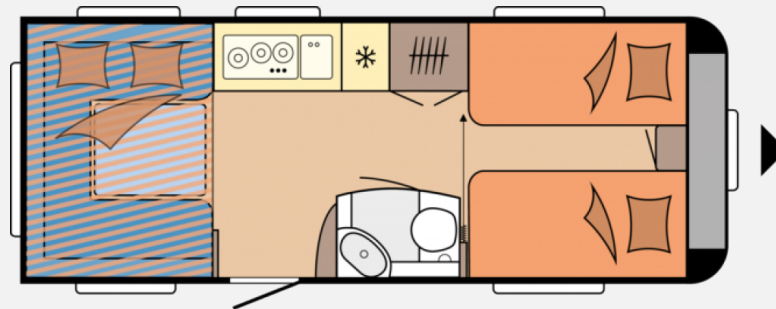

## Hobby De Luxe 515 UHL -REDUZIERT

**29.850,- €**

MwSt. ausweisbar

Fahrzeug

Grundriss

Technische Daten

<b>Modell-/Baujahr</b>	2024
<b>Anzahl der Achsen</b>	1
<b>Anzahl Schlafplätze</b>	6
<b>Gesamtlänge</b>	754 cm
<b>Gesamtbreite</b>	230 cm
<b>Höhe</b>	264 cm
<b>Innenhöhe</b>	195 cm
<b>Umlaufmaß</b>	1012 cm
<b>Aufbaulänge</b>	635 cm
<b>techn. zul. Gesamtmasse</b>	2000 kg
<b>Auflastung</b>	2000 kg
<b>Infrastruktur</b>	Küche WC
<b>Liegeflächen</b>	Hubbett (200x129) Heck (204x160)
<b>Steckdosen 230V</b>	5
<b>Farbe</b>	weiß
	Rundsitzgruppe
	Einzelbett, Hubbett