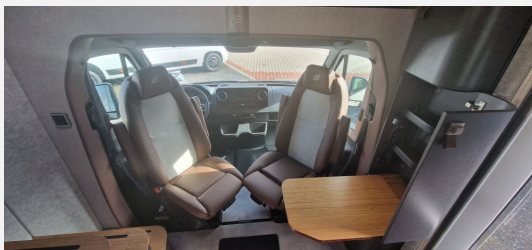

CARAVANING SEIT 1982

- Verkauf
- Vermietung
- Service
- Zubehör

Seit über 40 Jahren - alles rund um Caravanning bei Nordhessens Profi.

BECKER
Dörnbergstr. 15-17 · 34233 Fuldaatal
wohnwagen-becker.de

HYMER CARAVANING
SEIT 1982 KASSEL

*Ab hier
Nostalgie!*

Verkäufer

Wohnwagen Becker GmbH & Co. KG
Team Fahrzeugverkauf
Dörnbergstraße 15+17
34233 Fuldataal b. Kassel

☎ +49/ 561/ 981 67 89

✉ info@wohnwagen-becker.de