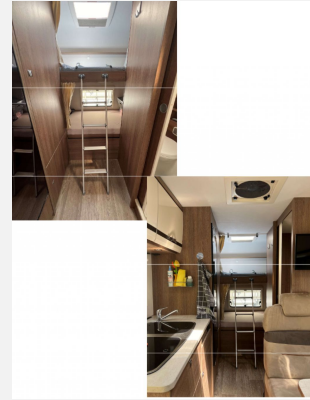

Exposé

Dethleffs Trend A 5887

44.900,- €

Fahrzeug

Technische Daten

Modell-/Baujahr	2016
Leistung	96 KW / 130 PS
km Stand	61300 km
Basisfahrzeug	Fiat
Getriebe	Schaltgetriebe
Anzahl Schlafplätze	6
Gesamtlänge	650 cm
Aufbauart	Alkoven
techn. zul. Gesamtmasse	3500 kg
Infrastruktur	WC Küche
Kraftstoff	Diesel
	Face-to-Face Sitzgruppe
	Etagenbett, Doppelbett quer

Bilder

Verkäufer