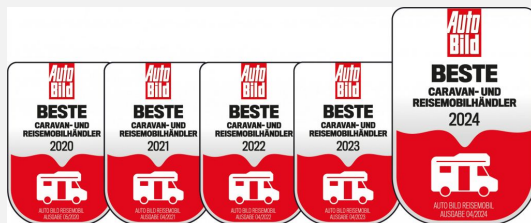

Beschreibung

Modelljahr: 2025 **Grundriss:** Einzelbetten

Chassis: Fiat

Motor: Multijet 140

Antrieb: Vorderradantrieb

SONDERAUSSTATTUNG

- PAKET TRAVEL: Solar Panel 200W; Markise
- Transportkosten Mobilvetta, Zulassungspapiere
- Lithium Batterie 100Ah

Irrtümer und Änderungen vorbehalten

Ausstattung

- Rußpartikelfilter, ABS, Zentralverriegelung, ESP, Servolenkung
- Markise, Heckgarage
- Klimaanlage
- Dusche separat
- TV
- Solaranlage

Irrtümer und Änderungen vorbehalten

Bilder