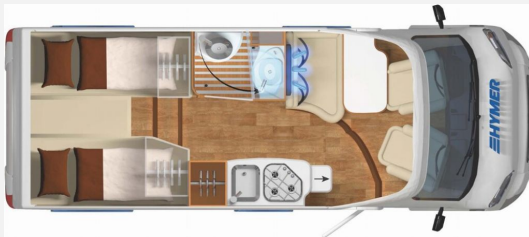

Ausstattung

- Lederlenkrad, Notbremsassistent, Spurhalteassistent, Verkehrszeichenerkennung, Regensensor, Servolenkung, Tempomat, Multifunktionslenkrad, Rußpartikelfilter
- GFK-Dach, Heckgarage
- 3-Flammkocher
- Außendusche
- Lichtsensor
- Sitzheizung, Allwetterreifen, WC, Bettverbreiterung, Gas-Anschluss

Irrtümer und Zwischenverkauf vorbehalten.

Bilder

Verkäufer

Hymer Zentrum B1 Dhonau GmbH
Hymer-Zentrum B1 Dhonau GmbH Fahrzeugverkaufsteam
Kölner Str. 35 - 37 (Kreuzung B1 / B223)
45481 Mülheim an der Ruhr

☎ +49-(0)208-48429-25

FAX +49-(0)208-48429-29

✉ caraworld@transfer.syscara.com