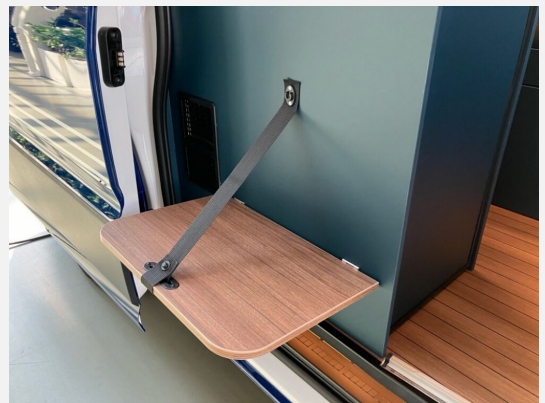

Beschreibung

- First Edition Bicolour Deep Ocean Blue (Bicolour Lackierung Uni Candy-Weiß / Deep Ocean Blue, VW Crafter 35 3,5t - 2,0l TDI SCR - 130 KW/177 PS - Euro VI-E, 8-Gang Automatikgetriebe, 17" Leichtmetallräder (Schwarz), Sitzheizung für Fahrer- und Beifahrersitz, getrennt in 3 Stufen regelbar, Radio-Navigationssystem "Discover Media" mit 4 Lautsprechern und 8 Zoll Touch-Display, 2 USB-Schnittstellen (Typ C) in der Armaturentafel inkl. "Streaming & Internet" und Sprachbedienung, Dieselheizung Truma Combi D 6 E mit integriertem 10 l Warmwasserboiler, Heizstufen 2000/ 4000/ 6000 Watt und Elektroheizstab, Heizstufen 900/ 1800 Watt, Matratzentopper, Zwei zusätzliche Multifunktions-Akkuleuchten, Zwei Kissen farblich passend zum Wohnraum, Kaltverdunklung Frontscheibe & Verdunklung Seitenscheiben Fahrerhaus, Bettenbau für Sitzgruppe inkl. Zusatzpolster, Magnetischer Vergrößerungsspiegel)
- Möbeldekor Deep Ocean
- Lederausstattung Boston Sapphire

Irrtümer und Änderungen vorbehalten

Ausstattung

- Rußpartikelfilter
- Navigationssystem
- Sitzheizung, Radio, Radio DAB, WC

Irrtümer und Änderungen vorbehalten

Bilder

Verkäufer

Erwin Hymer Center Stuttgart
Team Erwin Hymer Center
Mahdenthalstr. 84
71065 Sindelfingen