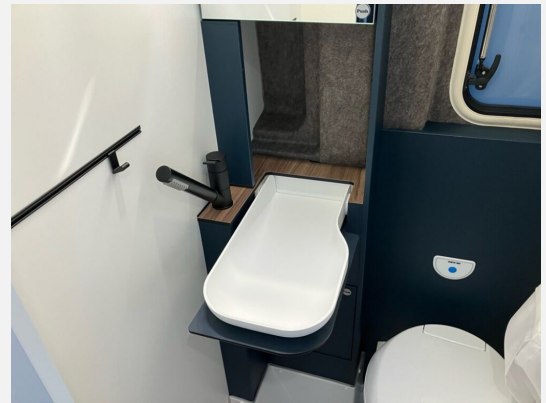

Beschreibung

- First Edition Bicolour Deep Ocean Blue (Bicolour Lackierung Uni Candy-Weiß / Deep Ocean Blue, VW Crafter 35 3,5t - 2,0l TDI SCR - 130 KW/177 PS - Euro VI-E, 8-Gang Automatikgetriebe, 17" Leichtmetallräder (Schwarz), Sitzheizung für Fahrer- und Beifahrersitz, getrennt in 3 Stufen regelbar, Radio-Navigationssystem "Discover Media" mit 4 Lautsprechern und 8 Zoll Touch-Display, 2 USB-Schnittstellen (Typ C) in der Armaturentafel inkl. "Streaming & Internet" und Sprachbedienung, Dieselheizung Truma Combi D 6 E mit integriertem 10 l Warmwasserboiler, Heizstufen 2000/ 4000/ 6000 Watt und Elektroheizstab, Heizstufen 900/ 1800 Watt, Matratzentopper, Zwei zusätzliche Multifunktions-Akkuleuchten, Zwei Kissen farblich passend zum Wohnraum, Kaltverdunklung Frontscheibe & Verdunklung Seitenscheiben Fahrerhaus, Bettenbau für Sitzgruppe inkl. Zusatzpolster, Magnetischer Vergrößerungsspiegel)
- Möbeldekor Deep Ocean
- Lederausstattung Boston Sapphire

Irrtümer und Änderungen vorbehalten

Ausstattung

- Rußpartikelfilter
- Navigationssystem
- Sitzheizung, Radio, Radio DAB, WC

Irrtümer und Änderungen vorbehalten

Bilder

Verkäufer

Erwin Hymer Center Stuttgart
Team Erwin Hymer Center
Mahdenthalstr. 84
71065 Sindelfingen