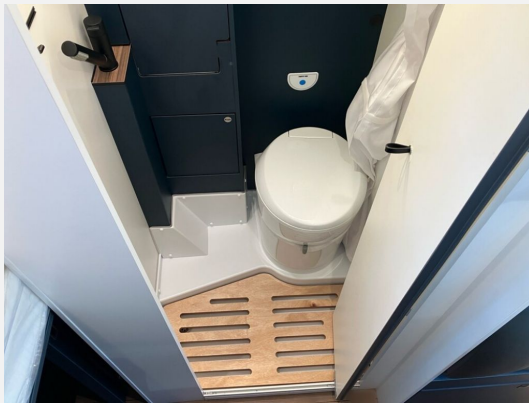

Irrtümer und Änderungen vorbehalten

Ausstattung

- Rußpartikelfilter
- Navigationssystem
- Sitzheizung, Radio, Radio DAB, WC

Irrtümer und Änderungen vorbehalten

Bilder

Verkäufer

Erwin Hymer Center Stuttgart
Team Erwin Hymer Center
Mahdenthalstr. 84
71065 Sindelfingen