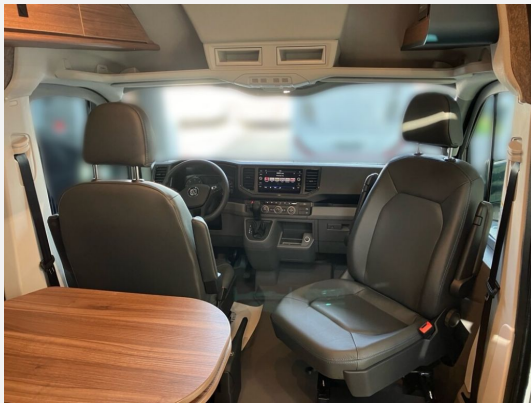

Exposé

Hymer Camper Van Car 600

86.675,- €

MwSt. ausweisbar

Fahrzeug

Grundriss

Technische Daten

Modell-/Baujahr	2024
Leistung	130 KW / 177 PS
Basisfahrzeug	VW Crafter
Motordetails	2.0 177PS
Getriebe	Automatik
Anzahl Schlafplätze	2
Gesamtlänge	599 cm
Gesamtbreite	207 cm
Höhe	267 cm
Aufbauart	Campervan
Masse in fahrber. Zustand	2955 kg
techn. zul. Gesamtmasse	3500 kg
Zuladung	545 kg
Sitze mit Gurt	4
Radstand	364 cm
Anhängerlast (gebremst)	3000 kg
Kraftstoff	Diesel
Heizung	Dieselheizung Truma Combi D 6 E
Kühlschrankvolumen	90.00 l
Gefriervolumen	7.00 l
Wasservorrat	100 l
Wasservorrat (ink Boiler)	20 l
Abwassertankvolumen	80 l
Polster	Leder Boston Sapphire
Steckdosen 230V	4
Steckdosen 12V	4
	Doppel-/franz. Bett

Beschreibung

- First Edition Bicolour Deep Ocean Blue (Bicolour Lackierung Uni Candy-Weiß / Deep Ocean Blue, VW Crafter 35 3,5t - 2,0l TDI SCR - 130 KW/177 PS - Euro VI-E, 8-Gang Automatikgetriebe, 17" Leichtmetallräder (Schwarz), Sitzheizung für Fahrer- und Beifahrersitz, getrennt in 3 Stufen regelbar, Radio-Navigationssystem "Discover Media" mit 4 Lautsprechern und 8 Zoll Touch-Display, 2 USB-Schnittstellen (Typ C) in der Armaturentafel inkl. "Streaming & Internet" und Sprachbedienung, Dieselheizung Truma Combi D 6 E mit integriertem 10 l Warmwasserboiler, Heizstufen 2000/ 4000/ 6000 Watt und Elektroheizstab, Heizstufen 900/ 1800 Watt, Matratzentopper, Zwei zusätzliche Multifunktions-Akkuleuchten, Zwei Kissen farblich passend zum Wohnraum, Kaltverdunklung Frontscheibe & Verdunklung Seitenscheiben Fahrerhaus, Bettenbau für Sitzgruppe inkl. Zusatzpolster, Magnetischer Vergrößerungsspiegel)
- Möbeldekor Deep Ocean
- Lederausstattung Boston Sapphire

Irrtümer und Änderungen vorbehalten

Ausstattung

- Rußpartikelfilter
- Navigationssystem
- Sitzheizung, Radio, Radio DAB, WC

Irrtümer und Änderungen vorbehalten

Bilder

Verkäufer

Erwin Hymer Center Stuttgart
Team Erwin Hymer Center
Mahdenthalstr. 84
71065 Sindelfingen