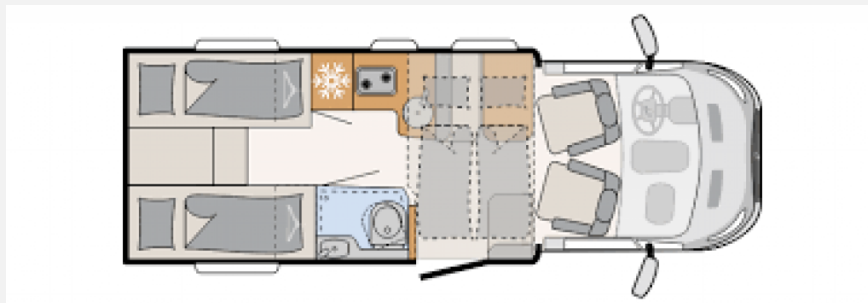

Exposé

Dethleffs Just Go! T 6815 EB

84.900,- €

Fahrzeug

Grundriss

Technische Daten

Modell-/Baujahr	2022
Leistung	118 KW / 160 PS
km Stand	13400 km
Basisfahrzeug	Ford
Getriebe	Automatik
Anzahl Schlafplätze	4
Aufbauart	Teilintegriert
Leergewicht	2930 kg
Infrastruktur	Küche WC
Sitze mit Gurt	4
Kraftstoff	Diesel
Führerscheinklasse	B
	Seitensitzgruppe
	Doppelbett längs