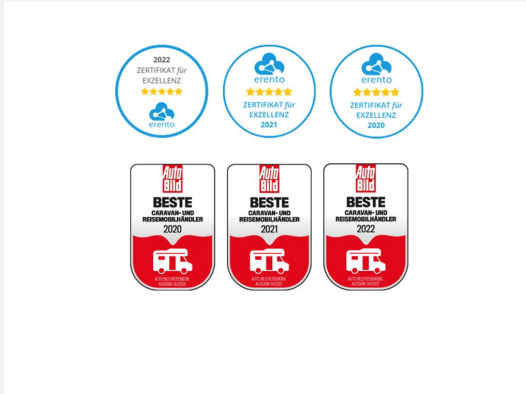

Verkäufer

AMB Reisemobile GmbH
Verkaufsteam AMB Reisemobile GmbH
Herbert-Kühn-Str. 10
55481 Kirchberg

☎ 06763 544

FAX 06763 4644

✉ info@amb-reisemobile.de