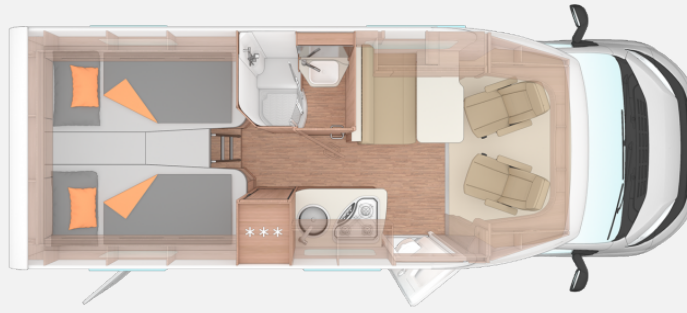

Exposé

Weinsberg CaraCompact 600 MEG EDITION [PEPPER]
Neues Modell

64.970,- €

MwSt. ausweisbar

Fahrzeug

Grundriss

Technische Daten

Modell-/Baujahr	2025
Erstzulassung	01.09.2024
Anzahl der Achsen	2
Leistung	103 KW / 140 PS
km Stand	10 km
Umweltplakette	grün
Schadstoffklasse/-norm	Euro 6d-final
Basisfahrzeug	FIAT Ducato
Getriebe	Schaltgetriebe
Antriebsart	Frontantrieb
Anzahl Schlafplätze	3
Aufbauart	Teilintegriert
Infrastruktur	Küche WC
Kraftstoff	Diesel
Führerscheinklasse	3
Vorbesitzer	1
Farbe	weiß
	Seitensitzgruppe
	Einzelbett

Beschreibung

Weinsberg Pepper Modell 2025 Ausstellungsfahrzeug vor Ort

Lieferzeit auf Anfrage

Irrtümer und Änderungen vorbehalten

Ausstattung

- ABS, Airbag Beifahrer, Airbag Fahrer, Alufelgen, Außenspiegel beheizbar, Außenspiegel elektrisch, Elektr. Fensterheber, ESP inkl. Hill-Holder, Fahrerhausteppich, Größerer Dieseltank, Lederlenkrad, Multifunktionslenkrad, Nebelscheinwerfer, Pilotensitze, Servolenkung, Tagfahrlicht, Tempomat, Zentralverriegelung
- 2. Garagentür, Ausstellfenster, GFK-Dach, Glattblech, Hebe-Kippfenster, Heckgarage, Markise, Mini-Heki, Verdunklungs- und Fliegenschutzrollos, Vorzeltleuchte
- Fahrerhaus-Verdunklungssystem, Fahrerhaussitze drehbar, Insektenschutztür 1/1, LED-Beleuchtung
- Gasheizung, Klimaanlage FH manuell, Umluftanlage
- 2-Flammkocher, AES-Kühlschrank
- Frischwassertank, Frischwassertank-Anzeige, Cassetten-Toilette, Warmwassertherme
- Gasflaschenkasten für: 2x11 kg Fl.
- DAB Radio, Navigationssystem, Rückfahrkamera, TV, TV-Halter schwenkbar
- Externe LTE Antenne