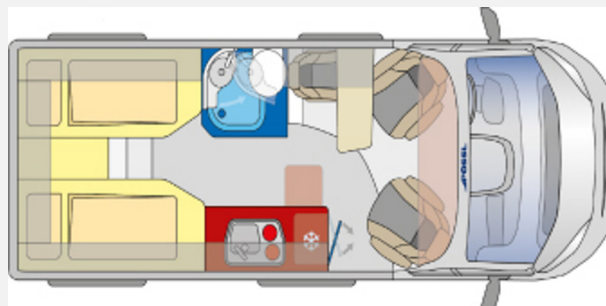

Exposé

Pössl Summit Shine 600 L Fiat 140 PS Längsbetten

69.900,- €

MwSt. ausweisbar

Fahrzeug

Grundriss

Technische Daten

Modell-/Baujahr	2024
Anzahl der Achsen	2
Leistung	102 KW / 140 PS
Umweltplakette	grün
Schadstoffklasse/-norm	Euro 6d
Basisfahrzeug	Fiat Ducato
Motordetails	2,2 l MultiJet
Getriebe	Schaltgetriebe
Antriebsart	Frontantrieb
Anzahl Schlafplätze	2
Gesamtlänge	599 cm
Gesamtbreite	205 cm
Höhe	258 cm
Innenhöhe	190 cm
Aufbauart	Campervan
Masse in fahrber. Zustand	2955 kg
techn. zul. Gesamtmasse	3500 kg
Zuladung	545 kg
Infrastruktur	WC
Liegeflächen	Einzelbett (200 / 180x80)
Sitze mit Gurt	4
Radstand	404 cm
Anhängerlast (gebremst)	2500 kg
Anhängerlast (ungebremst)	750 kg
Kraftstoff	Diesel
Heizung	Truma Combi 4
Kühlschrankvolumen	100 l
Gefriervolumen	8 l
Wasservorrat	100 l
Wasservorrat (ink Boiler)	111 l
Abwassertankvolumen	100 l
Ladegerät	16 A
Batterie	95 Ah
Polster	Grigio Lucente
Steckdosen 230V	3
Farbe	weiß
	Einzelbett