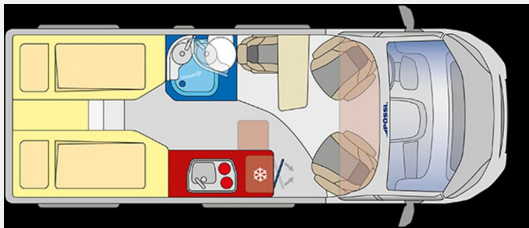

Verkäufer

Autohaus Dietz oHG Abtlg. Freizeitcenter
Frau Katarina Dietz
Bahnhofstraße 37-39
96106 Ebern

✉ katarina.dietz@autohaus-dietz.de