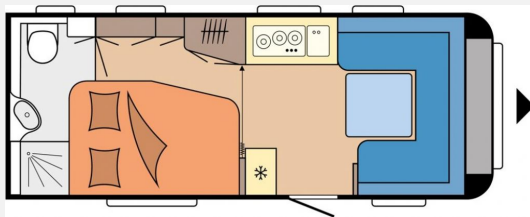

Beschreibung

- 2.000 kg Auflastung mit technischer Änderung für Einachser, inkl. Leichtmetallfelgen Silber
- Vorbereitung Dachklimaanlage
- Fußbodenerwärmung bis Typ 540
- GRP-HWW (Bereitstellungspaket Caravan Center Nord / Frachtkosten / Zulassungsdokumente und Gasprüfungsdokumente / Technische Durchsicht vor Übergabe / Fahrzeugreinigung von innen und außen / 60 minütige Fahrzeugübergabe inkl. Erklärung der wichtigsten Komponenten.)
- Listepreis dkr. 250.642,50
- Salgspreis dkr. 231.000,00

Irrtümer und Änderungen vorbehalten

Ausstattung

- Antischlingerkupplung
- Fußbodenheizung
- WC

Irrtümer und Änderungen vorbehalten

Bilder

Verkäufer

Caravan Center Nord GmbH
Verkauf Fahrzeuge
Am Oker 16
24955 Harrislee

☎ 0461 146 846 874

✉ caraworld@caravan-center-nord.dealerdesk.de