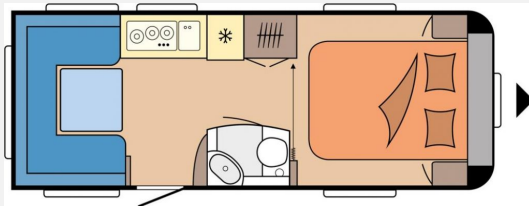

Beschreibung

- 1.800 kg Auflastung mit technischer Änderung für Einachser
- Vorbereitung Dachklimaanlage
- Fußbodenerwärmung bis Typ 540
- GRP-HWW (Bereitstellungspaket Caravan Center Nord / Frachtkosten / Zulassungsdokumente und Gasprüfungsdokumente / Technische Durchsicht vor Übergabe / Fahrzeugreinigung von innen und außen / 60 minütige Fahrzeugübergabe inkl. Erklärung der wichtigsten Komponenten.)
- Tageszulassung

Irrtümer und Änderungen vorbehalten

Ausstattung

- Antischlingerkupplung
- Fußbodenheizung
- WC

Irrtümer und Änderungen vorbehalten

Bilder

Verkäufer

Caravan Center Nord GmbH
Verkauf Fahrzeuge
Am Oxer 16
24955 Harrislee

☎ 0461 146 846 874

✉ caraworld@caravan-center-nord.dealerdesk.de