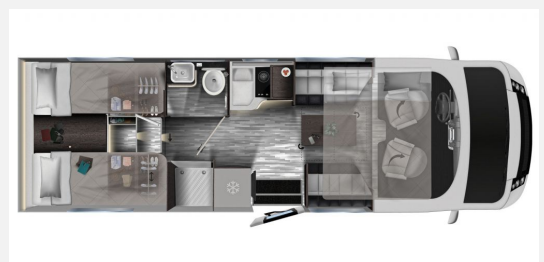

Beschreibung

Modelljahr: 2025 **Grundriss:** Einzelbetten

Bezüge: Prestige

Chassis: Fiat - Alko

Motor: Multijet 180

Antrieb: Vorderradantrieb

SONDERAUSSTATTUNG

- Messeangebot Düsseldorf, gültig bei Bestellung bis 08.09.24
- Markise 5m (gratis bei Messebestellung)
- Lithium Batterie 100Ah (gratis bei Messebestellung)
- PAKET VISIO: Radio NAV 9" PIONEER Apple CarPlay / Android Auto; Rückfahrkamera
- 180 PS Automatik
- Heavy Chassis 4.400 kg [4.500 kg AL-KO] (Für 180 PS)
- ISOFIX
- Garage mit Verankerungspunkten
- Solar Panel 200 W*
- Transportkosten Mobilvetta, Zulassungspapiere
- Polster: Prestige

Irrtümer und Änderungen vorbehalten

Ausstattung

Irrtümer und Änderungen vorbehalten

Bilder