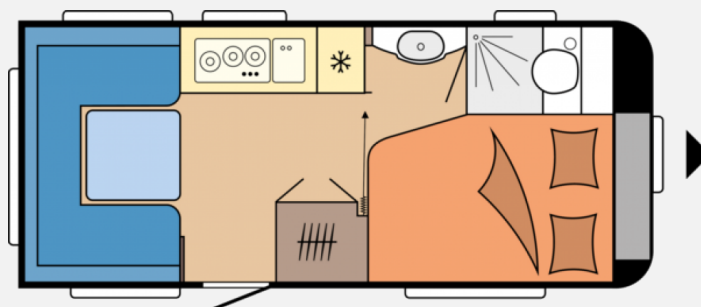

Fahrzeug im Zulauf

**Bilder werden nach der
Anlieferung hochgeladen.**

Technische Daten

Modell-/Baujahr	2024
Anzahl der Achsen	1
Anzahl Schlafplätze	4
Gesamtlänge	664 cm
Gesamtbreite	230 cm
Höhe	263 cm
Innenhöhe	195 cm
Umlaufmaß	922 cm
Aufbaulänge	546 cm
Masse in fahrber. Zustand	1216 kg
techn. zul. Gesamtmasse	1500 kg
Zuladung	284 kg
Auflastung	1500 kg
Infrastruktur	Küche WC
Liegeflächen	Bug (195x138/ 109) Heck (204x135/ 135)
Heizung	Truma
Polster	Serie
Steckdosen 230V	7
	Rundsitzgruppe
	Doppelbett längs