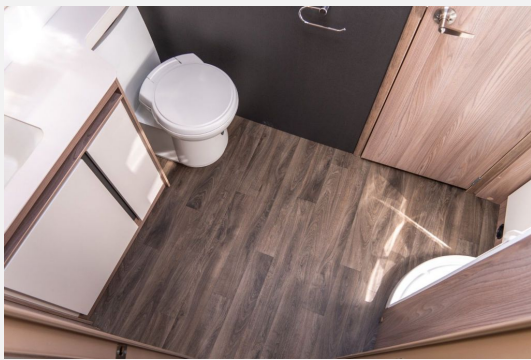

Kein Logo
vorhanden