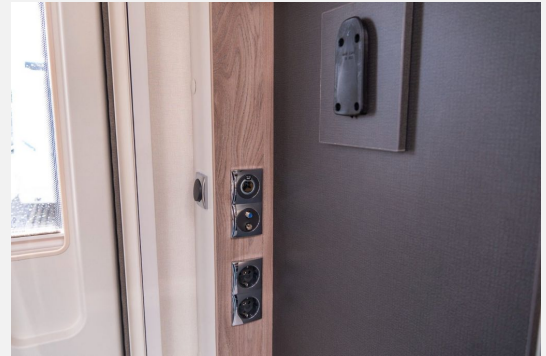

Kein Logo
vorhanden

Verkäufer

RS-Reisemobile GmbH
Herr Theunissen
Kölner Str. 155
45481 Mülheim an der Ruhr

☎ 0208 3066940

✉ verkauf@rs-reisemobile.de