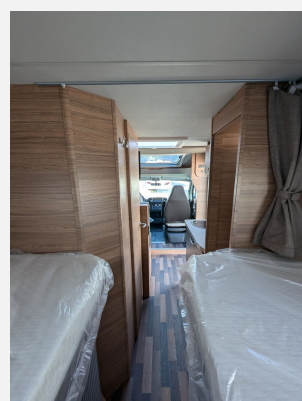

Beschreibung

Sonderausstattung:

- Einstiegstufe elektrisch
- Ausstellfenster 70 x 40 cm (Heck links)
- Rahmenfenster SEITZ S7
- Aufbautür: WEINSBERG PREMIUM
- Gasflaschenauszug für max. 2 x 11 kg Gasflaschen
- Traktionshilfe "Traction Plus", inkl. Bergabfahrhilfe
- Zusätzlicher Fahrzeugschlüssel mit Fernbedienung
- 9-Stufen-Wandler-Automatikgetriebe
- FIAT Ducato 3.500 kg*** (132 kW / 180 PS), Frontantrieb, Euro 6d-Final
- TRUMA DuoControl CS (inkl. Gasfilter)

Irrtümer und Änderungen vorbehalten

Ausstattung

Irrtümer und Änderungen vorbehalten

Bilder