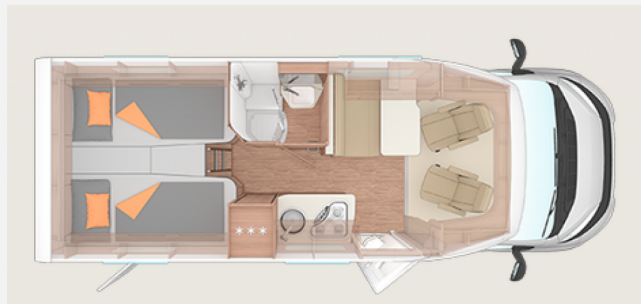

Exposé

Weinsberg CaraCompact 600 MEG EDITION [PEPPER]
180 PS Premium Aufbautür*

82.007,- €

MwSt. ausweisbar

Fahrzeug

Grundriss

Technische Daten

Modell-/Baujahr	2024
Leistung	132 KW / 180 PS
Schadstoffklasse/-norm	Euro 6d-final
Basisfahrzeug	FIAT Ducato
Motordetails	2,2 L; 180 PS
Getriebe	Automatik
Anzahl Schlafplätze	2
Gesamtlänge	675 cm
Gesamtbreite	220 cm
Höhe	291 cm
Aufbauart	Teilintegriert
techn. zul. Gesamtmasse	3500 kg
Infrastruktur	Küche WC
Sitze mit Gurt	4
Polster	Malabar
	Seitensitzgruppe
	Einzelbett

Beschreibung

Sonderausstattung:

- Einstiegstufe elektrisch
- Ausstellfenster 70 x 40 cm (Heck links)
- Rahmenfenster SEITZ S7
- Aufbautür: WEINSBERG PREMIUM
- Gasflaschenauszug für max. 2 x 11 kg Gasflaschen
- Traktionshilfe "Traction Plus", inkl. Bergabfahrhilfe
- Zusätzlicher Fahrzeugschlüssel mit Fernbedienung
- 9-Stufen-Wandler-Automatikgetriebe
- FIAT Ducato 3.500 kg*** (132 kW / 180 PS), Frontantrieb, Euro 6d-Final
- TRUMA DuoControl CS (inkl. Gasfilter)